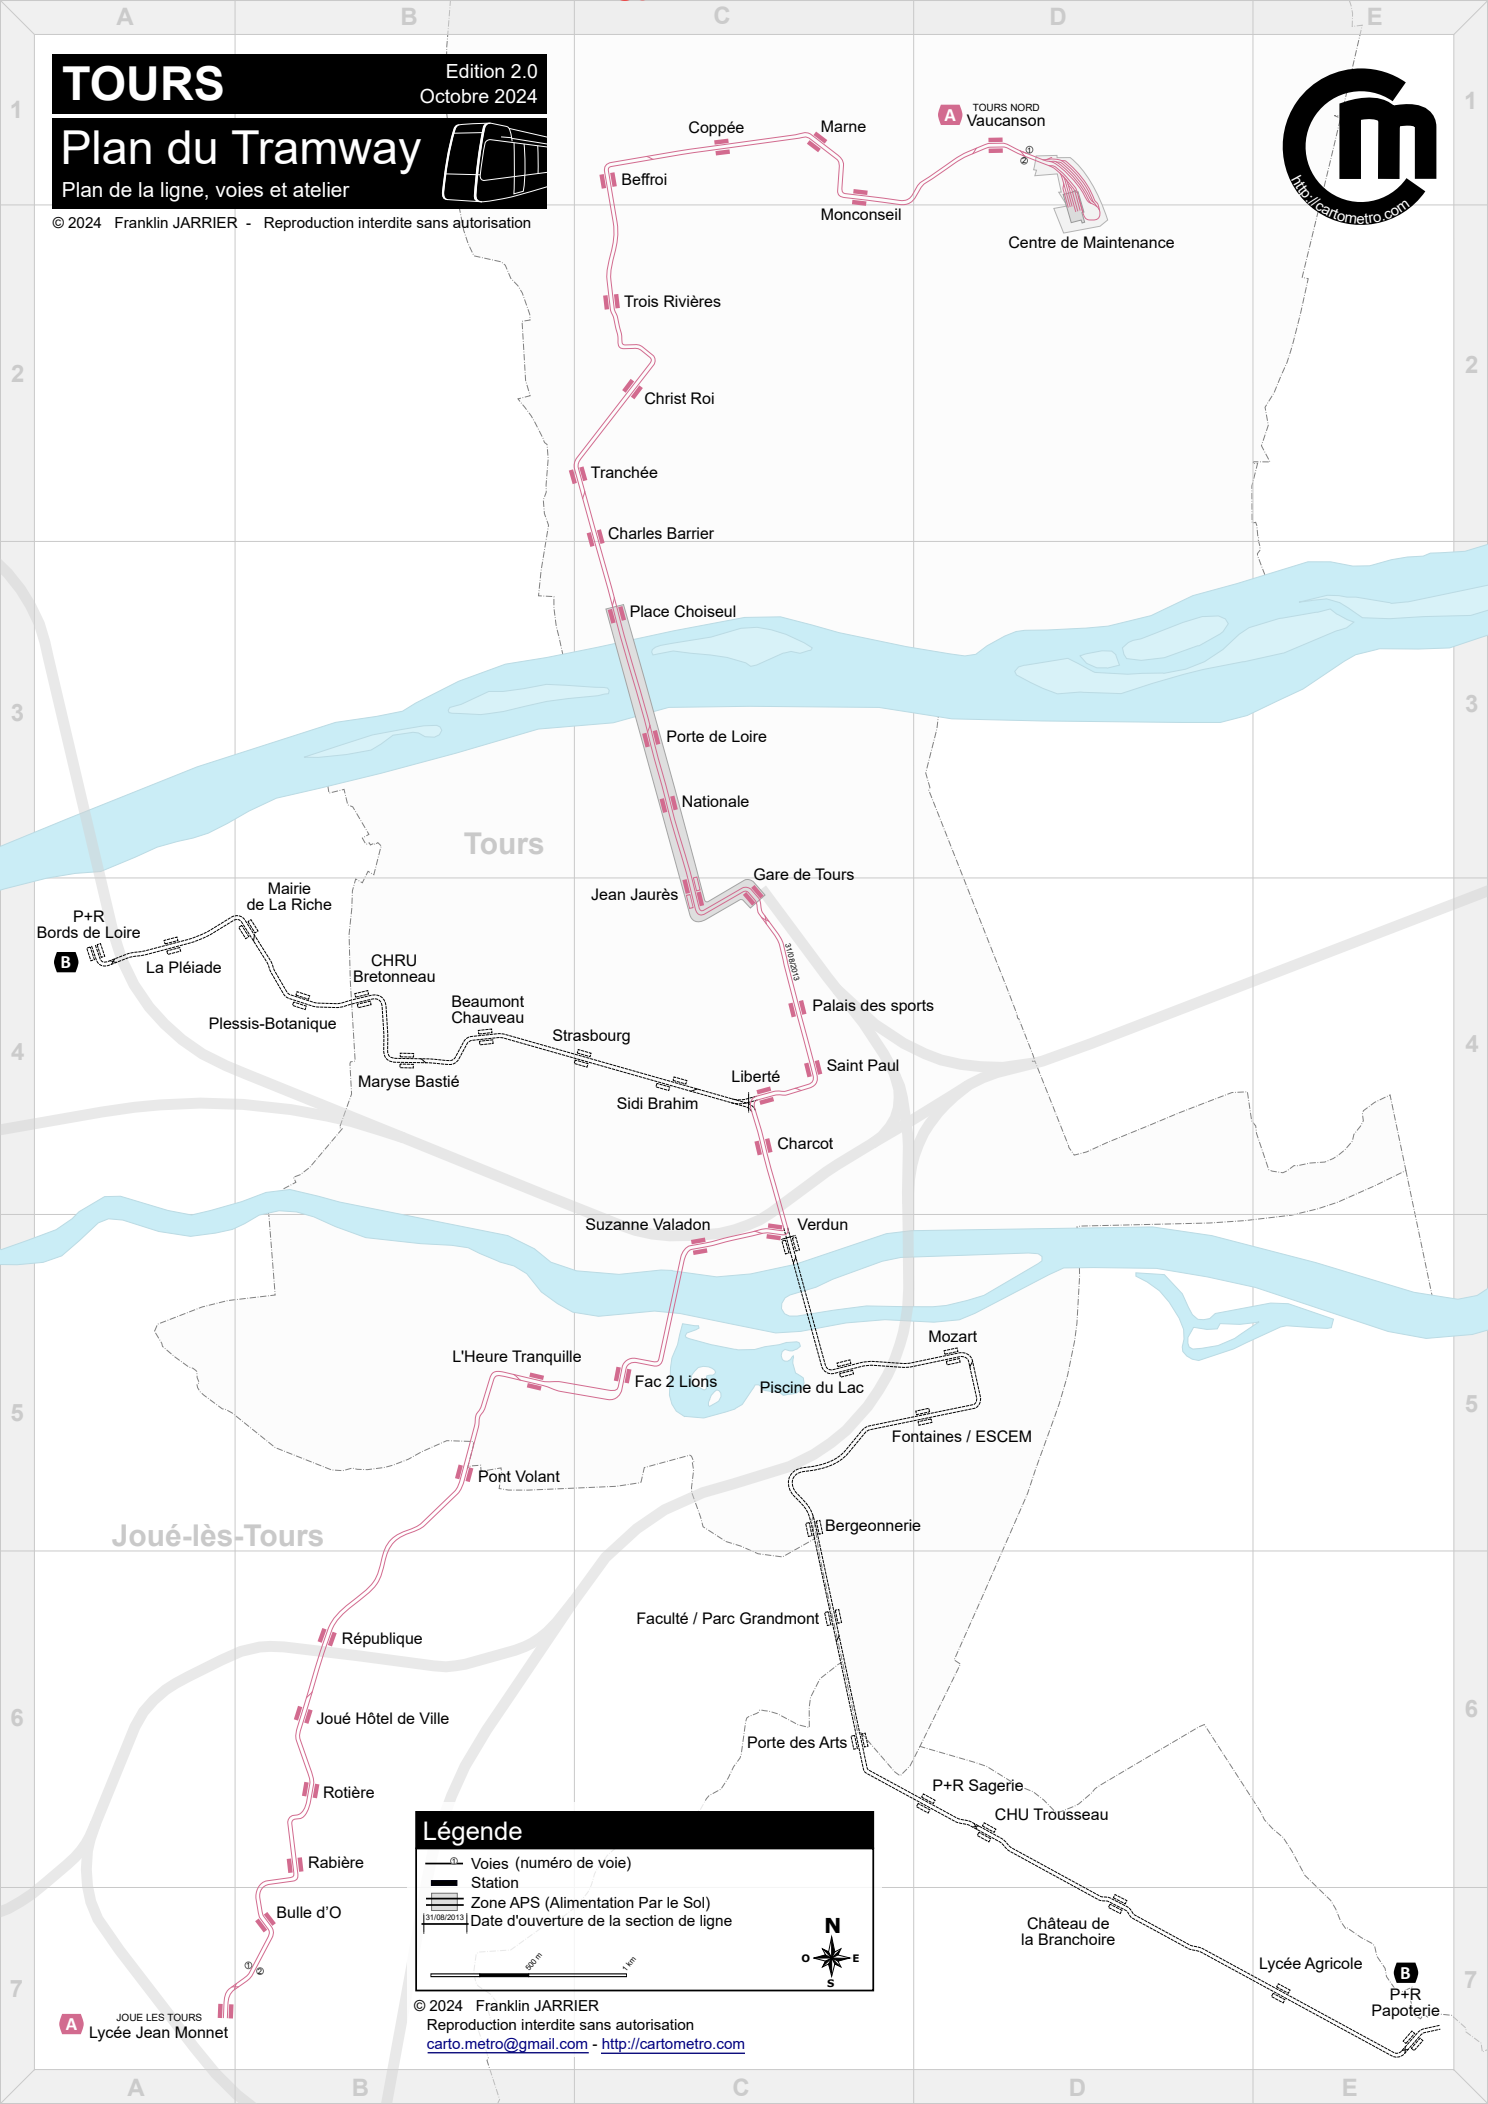

## Plan du Tramway

Plan de la ligne, voies et atelier

© 2024 Franklin JARRIER - Reproduction interdite sans autorisation

### Légende

- Voies (numéro de voie)
- Station
- Zone APS (Alimentation Par le Sol)
- Date d'ouverture de la section de ligne

© 2024 Franklin JARRIER  
Reproduction interdite sans autorisation  
[carto.metro@gmail.com](mailto:carto.metro@gmail.com) - <http://cartometro.com>