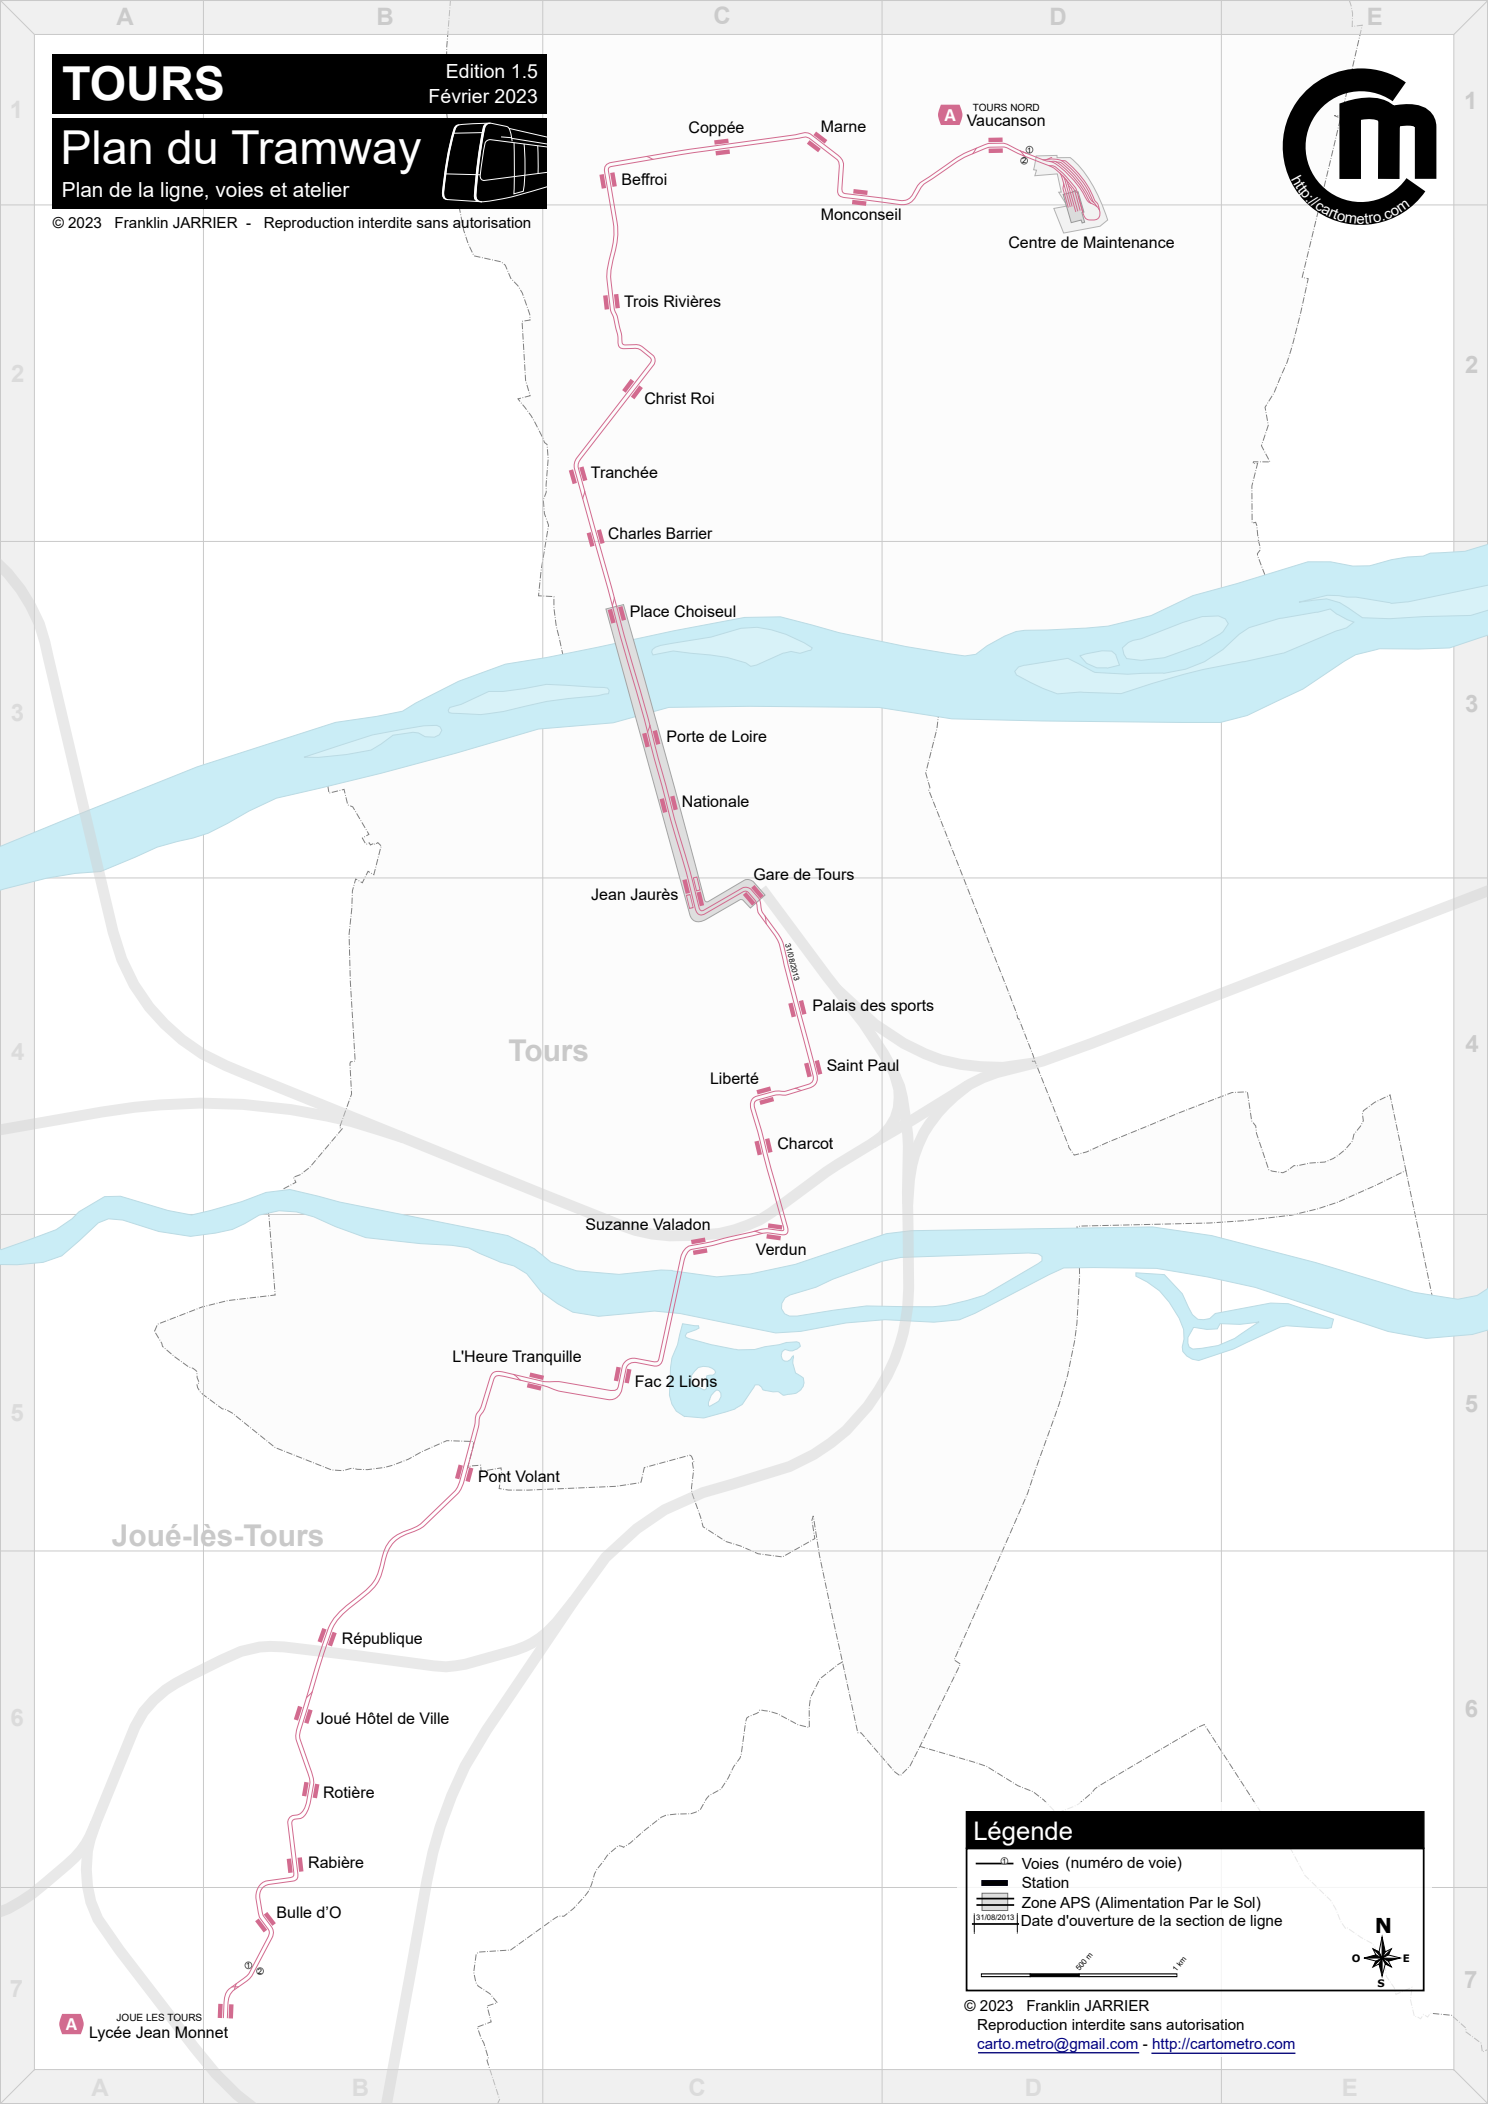

TOURS

Edition 1.5
Février 2023

Plan du Tramway

Plan de la ligne, voies et atelier

© 2023 Franklin JARRIER - Reproduction interdite sans autorisation

Légende

- Voies (numéro de voie)
- Station
- Zone APS (Alimentation Par le Sol)
- Date d'ouverture de la section de ligne

31/08/2015

© 2023 Franklin JARRIER
Reproduction interdite sans autorisation
carto.metro@gmail.com - <http://cartometro.com>

JOUÉ LES TOURS
A Lycée Jean Monnet