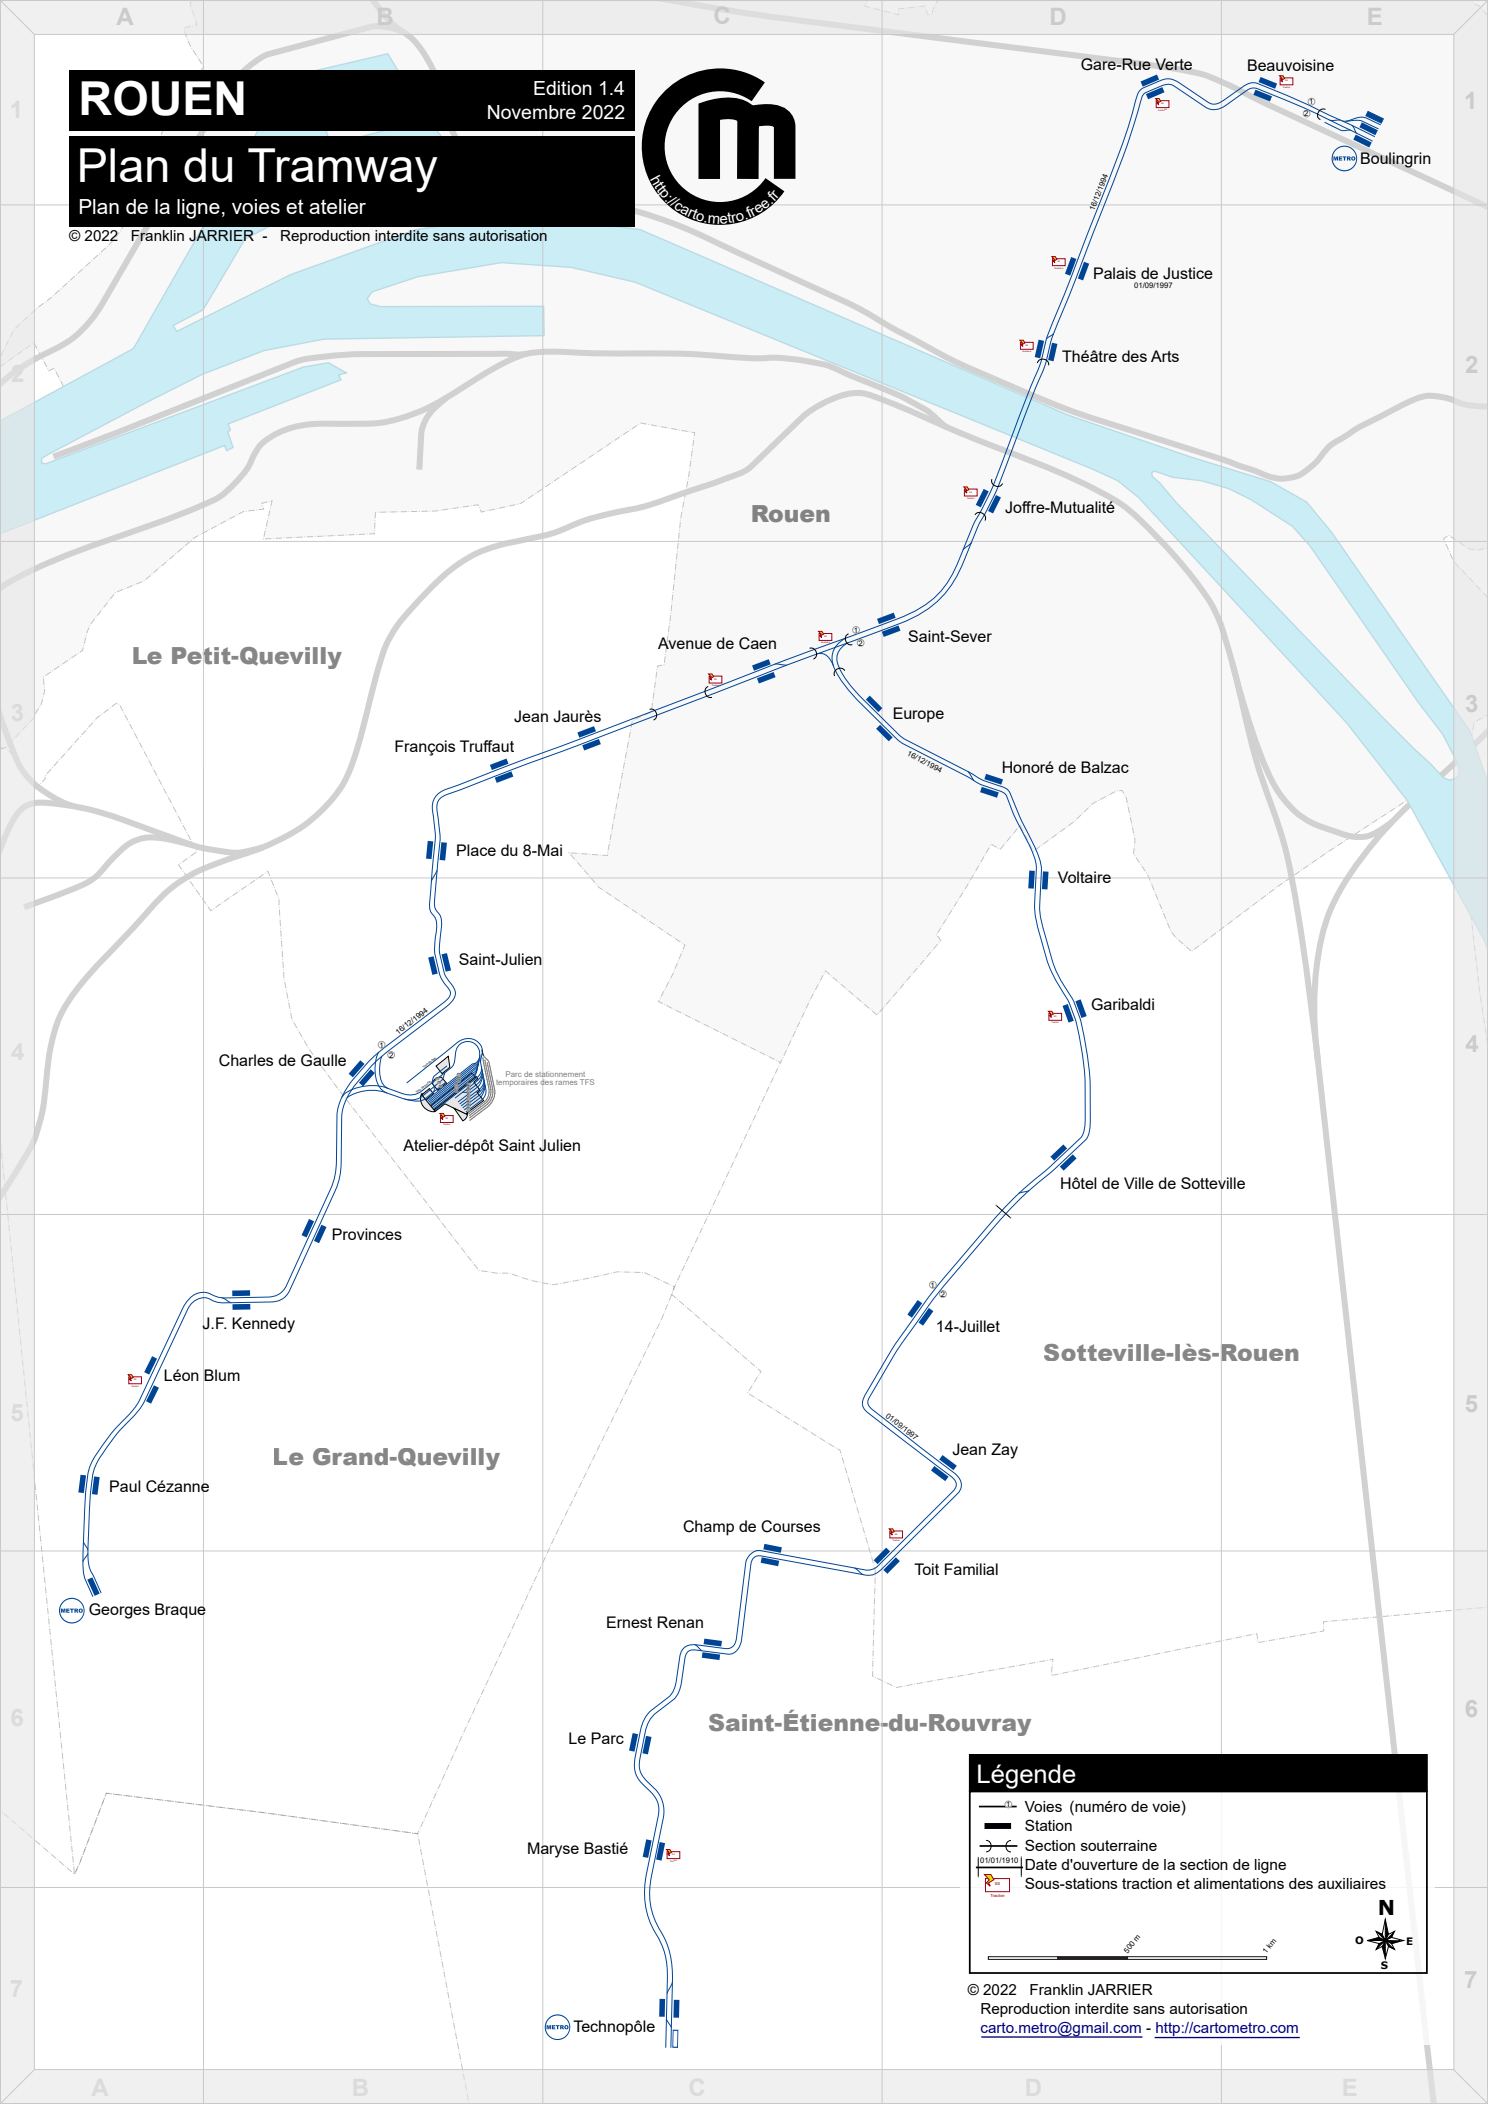

ROUEN

Edition 1.4
Novembre 2022

Plan du Tramway

Plan de la ligne, voies et atelier

© 2022 Franklin JARRIER - Reproduction interdite sans autorisation

Légende

- Voies (numéro de voie)
- Station
- Section souterraine
- Date d'ouverture de la section de ligne
- Sous-stations traction et alimentations des auxiliaires

© 2022 Franklin JARRIER
Reproduction interdite sans autorisation
carto.metro@gmail.com - <http://cartometro.com>