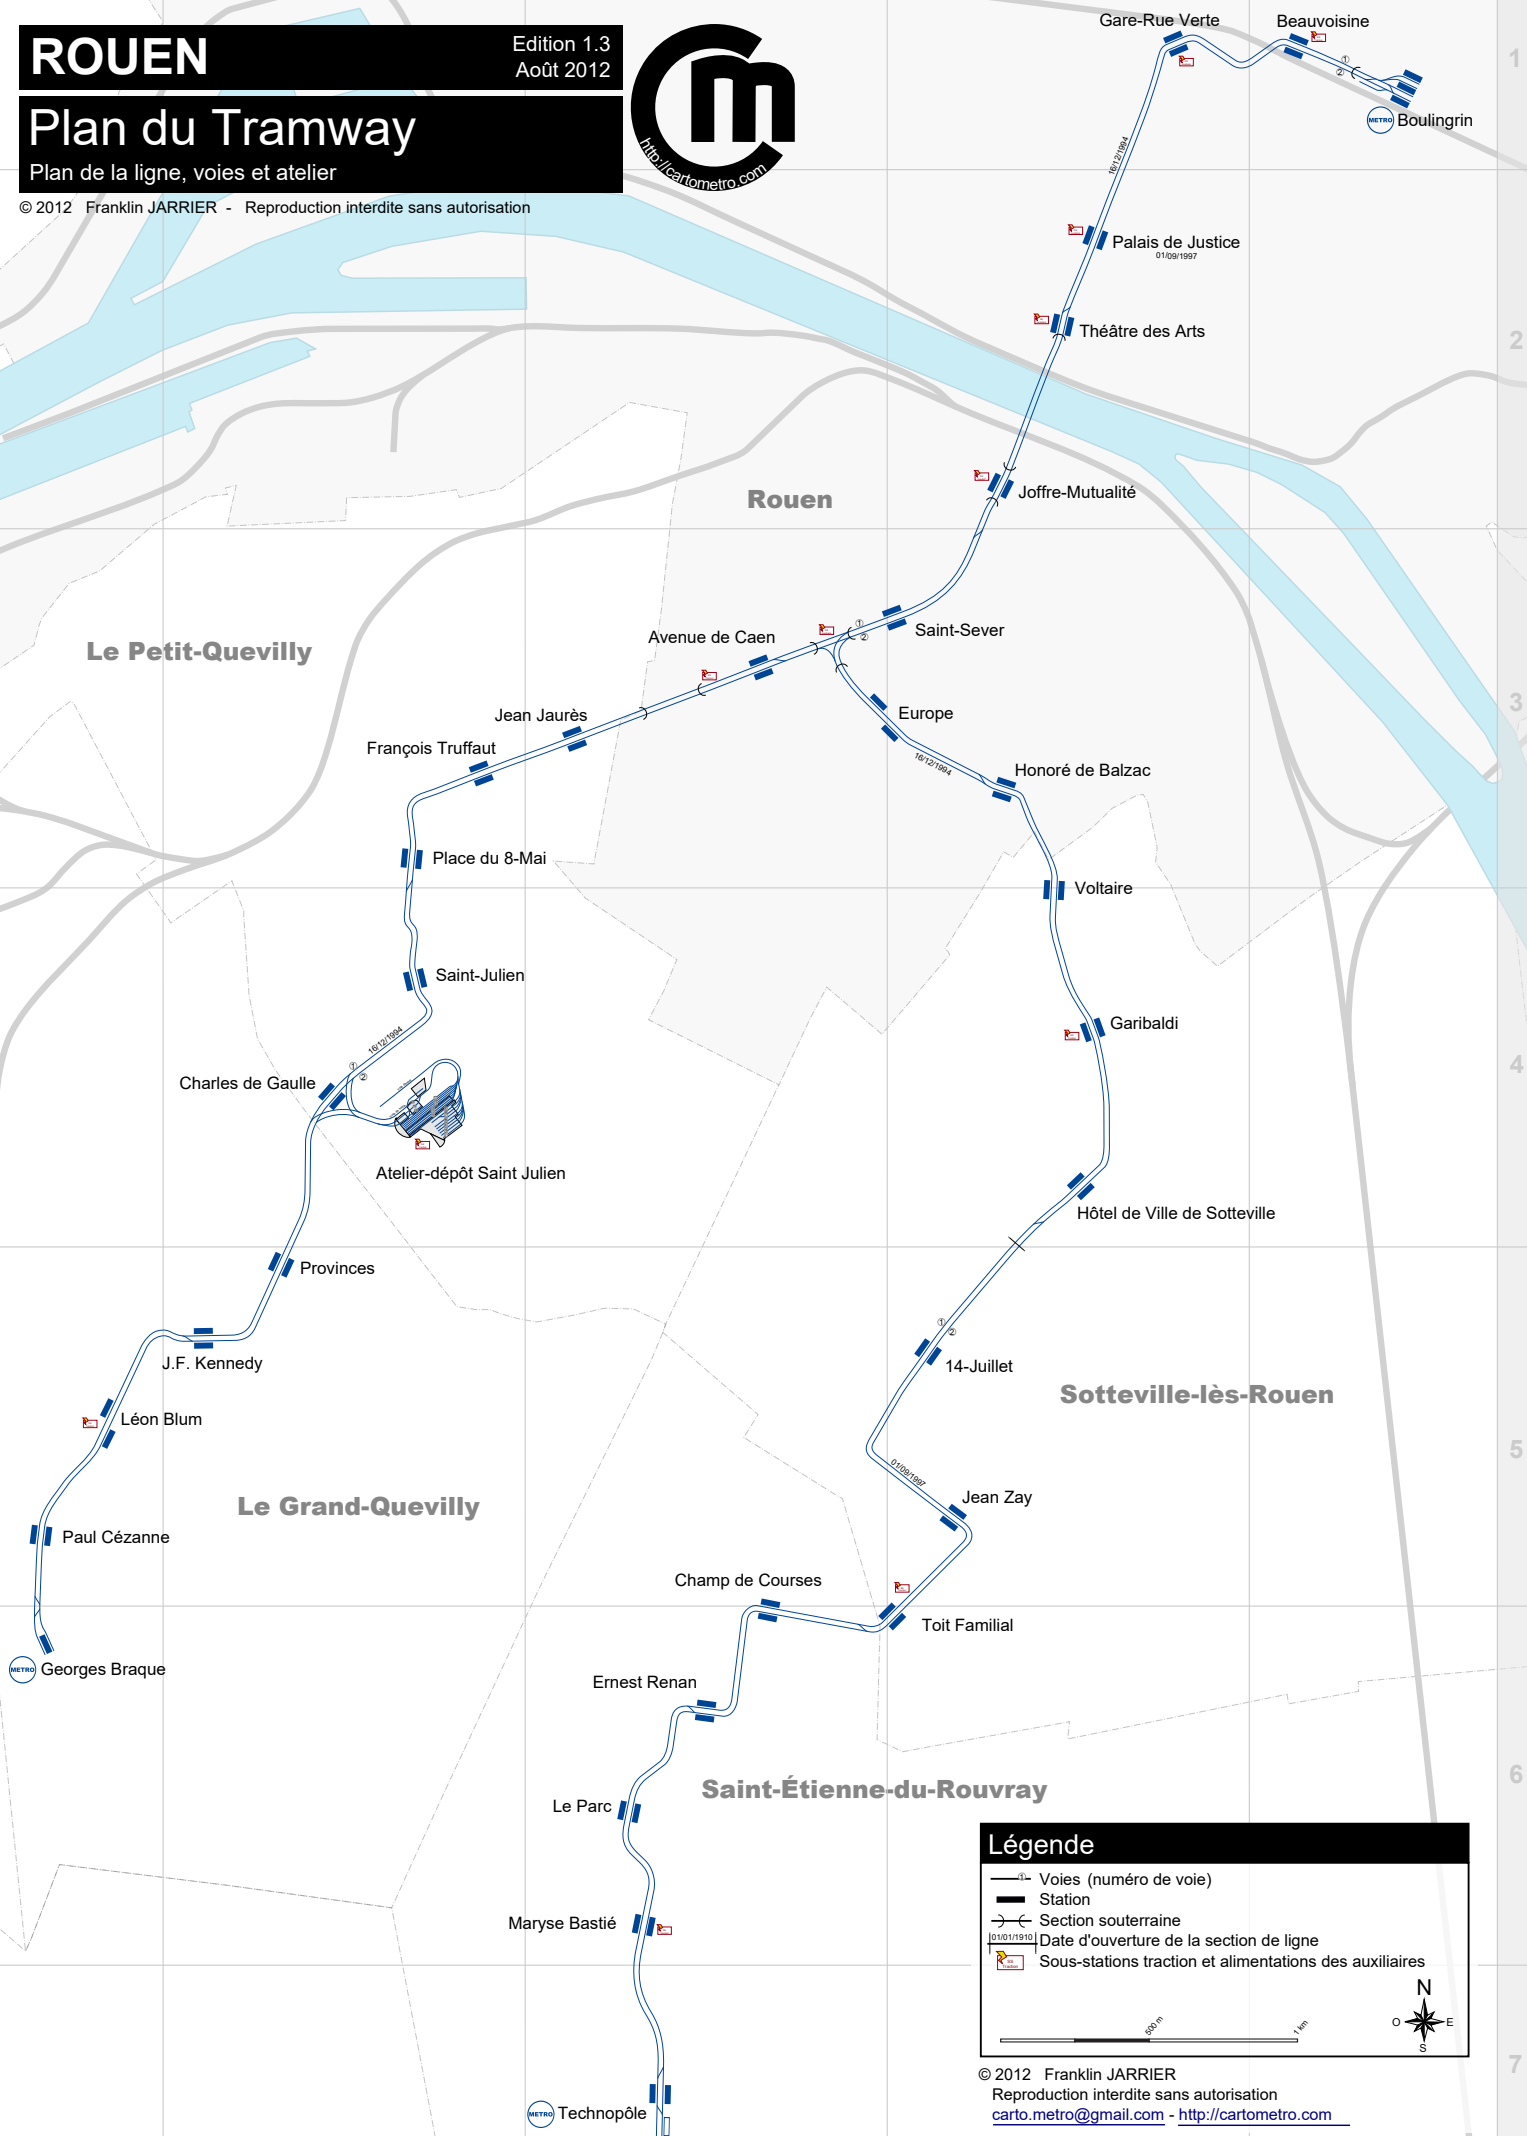

## Plan du Tramway

Plan de la ligne, voies et atelier

© 2012 Franklin JARRIER - Reproduction interdite sans autorisation

### Légende

- Voies (numéro de voie)
- Station
- Section souterraine
- Date d'ouverture de la section de ligne
- Sous-stations traction et alimentations des auxiliaires

© 2012 Franklin JARRIER  
Reproduction interdite sans autorisation  
[carto.metro@gmail.com](mailto:carto.metro@gmail.com) - <http://cartometro.com>