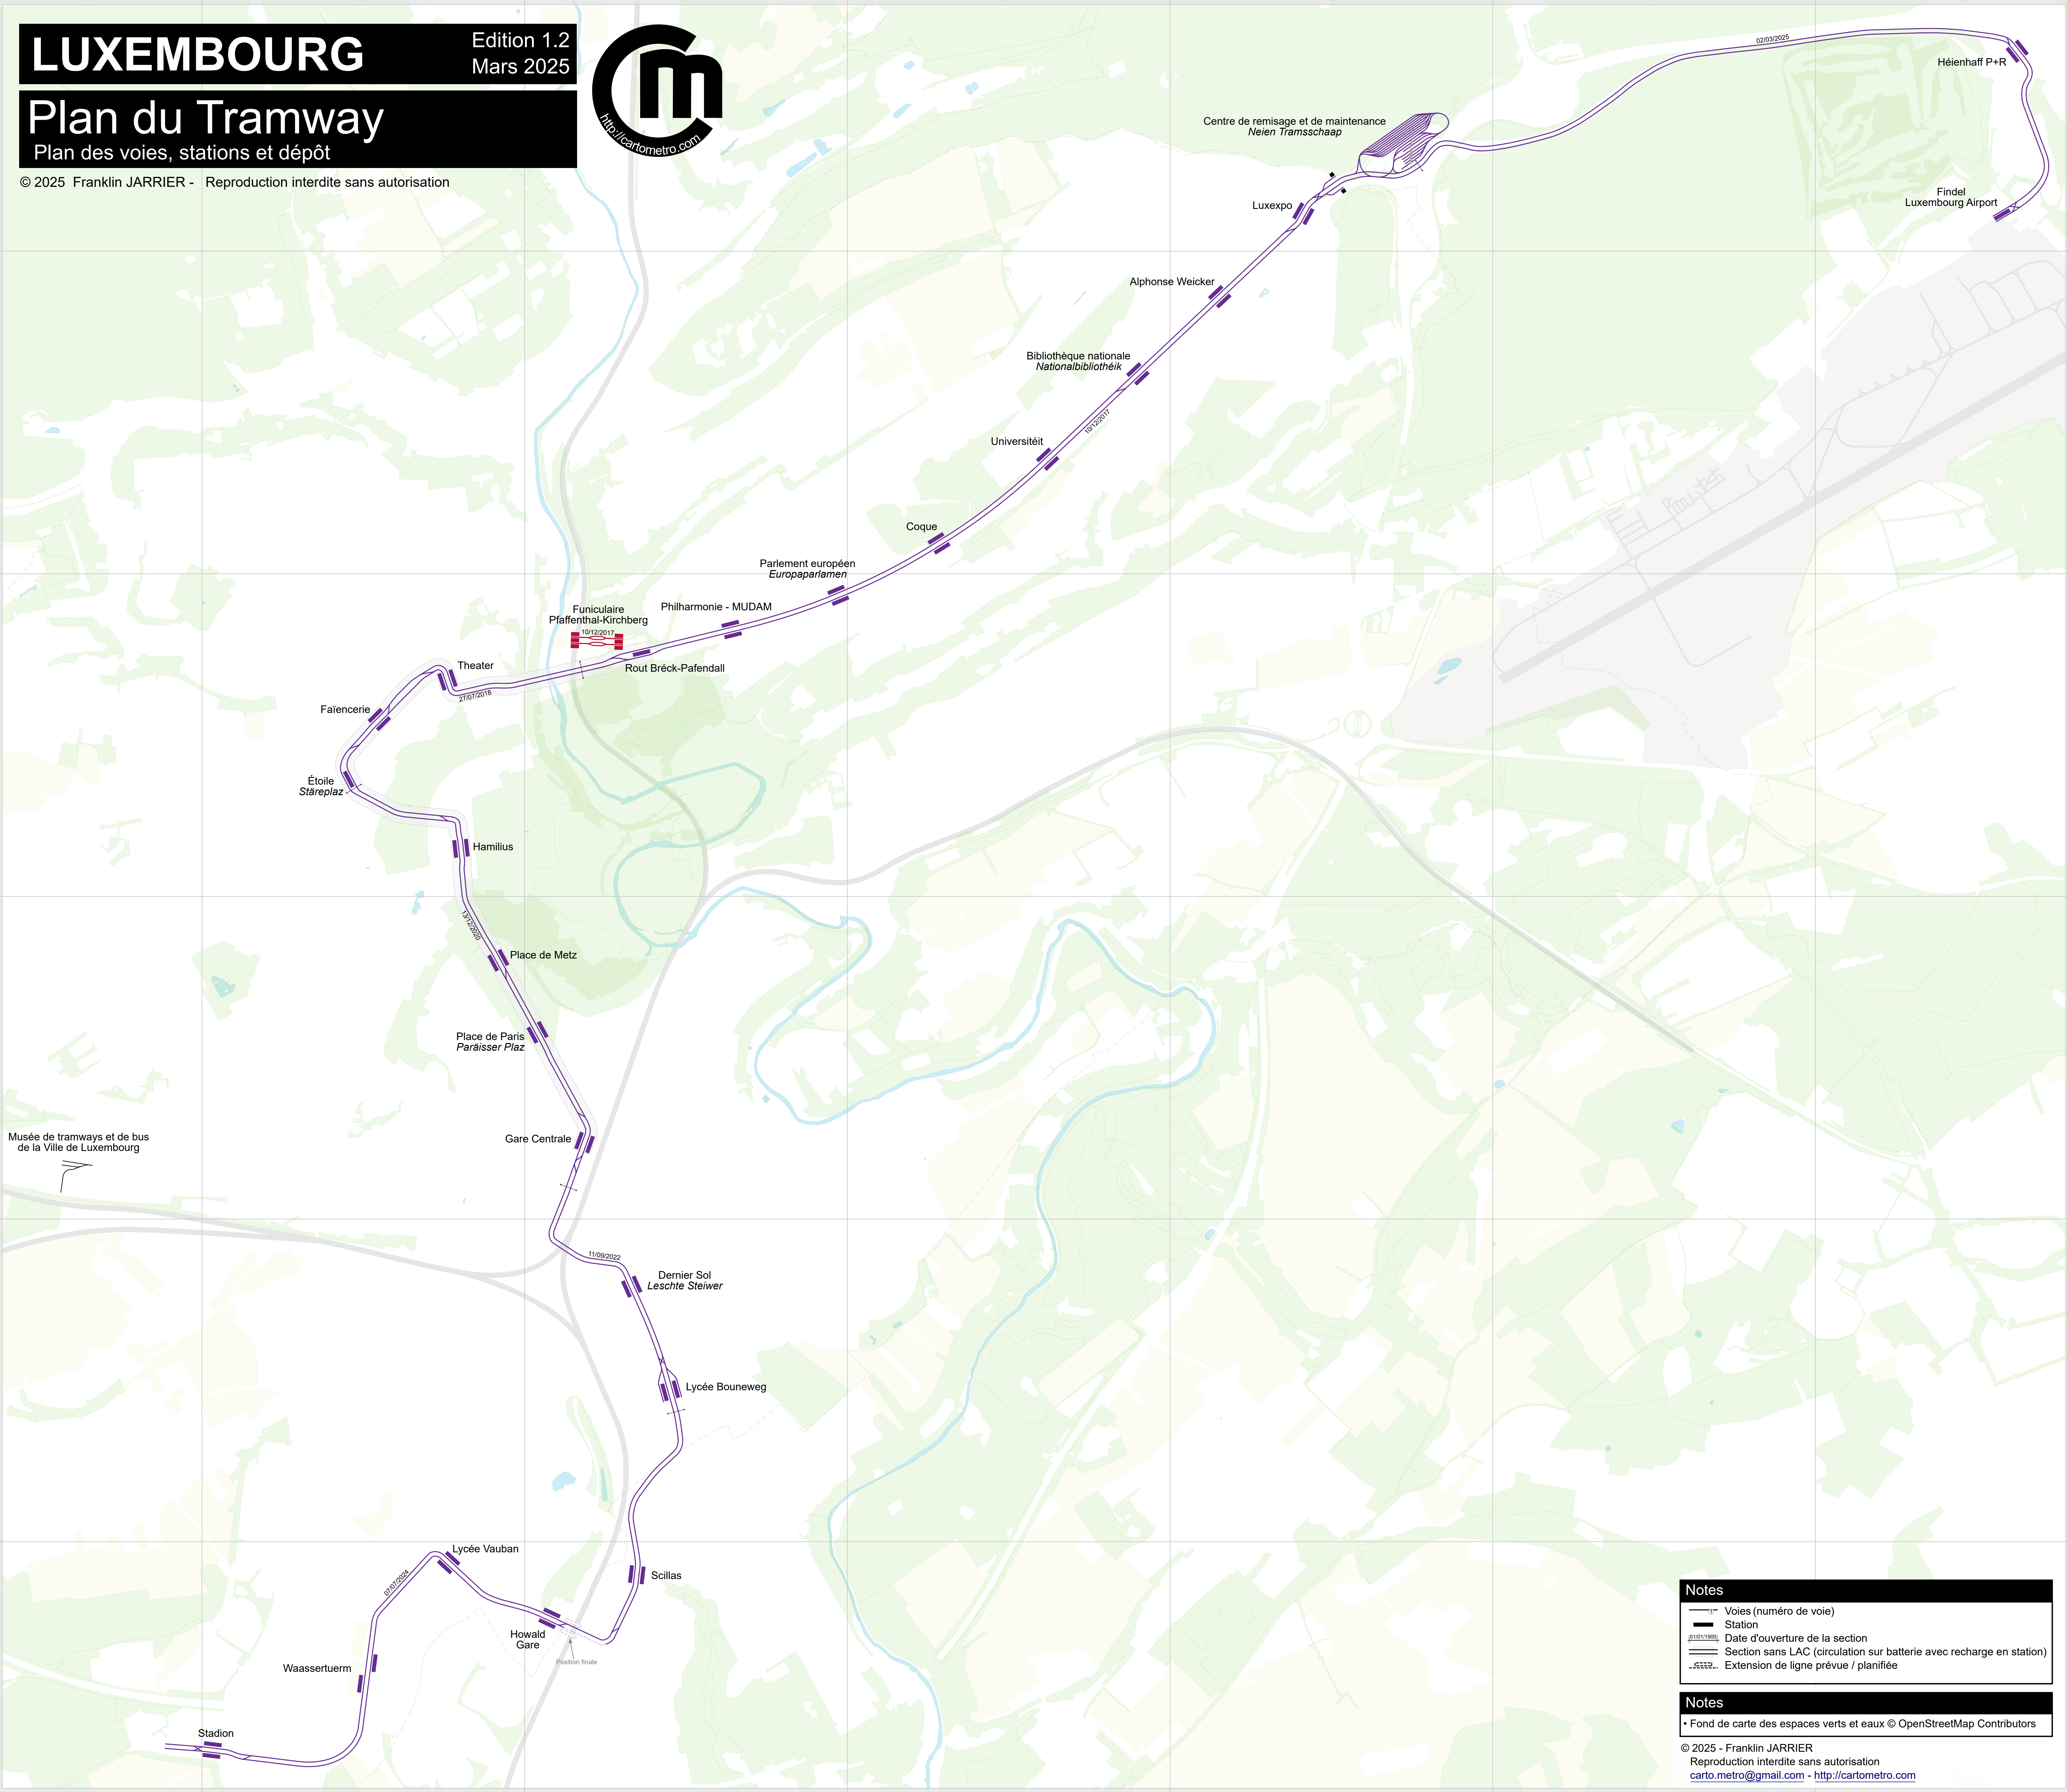

LUXEMBOURG

Édition 1.2
Mars 2025

Plan du Tramway

Plan des voies, stations et dépôt

© 2025 Franklin JARRIER - Reproduction interdite sans autorisation

Musée de tramways et de bus de la Ville de Luxembourg

Notes	
	Voies (numéro de voie)
	Station
	Date d'ouverture de la section
	Section sans LAC (circulation sur batterie avec recharge en station)
	Extension de ligne prévue / planifiée

Notes
• Fond de carte des espaces verts et eaux © OpenStreetMap Contributors

© 2025 - Franklin JARRIER
Reproduction interdite sans autorisation
carto.metro@gmail.com - <http://cartometro.com>