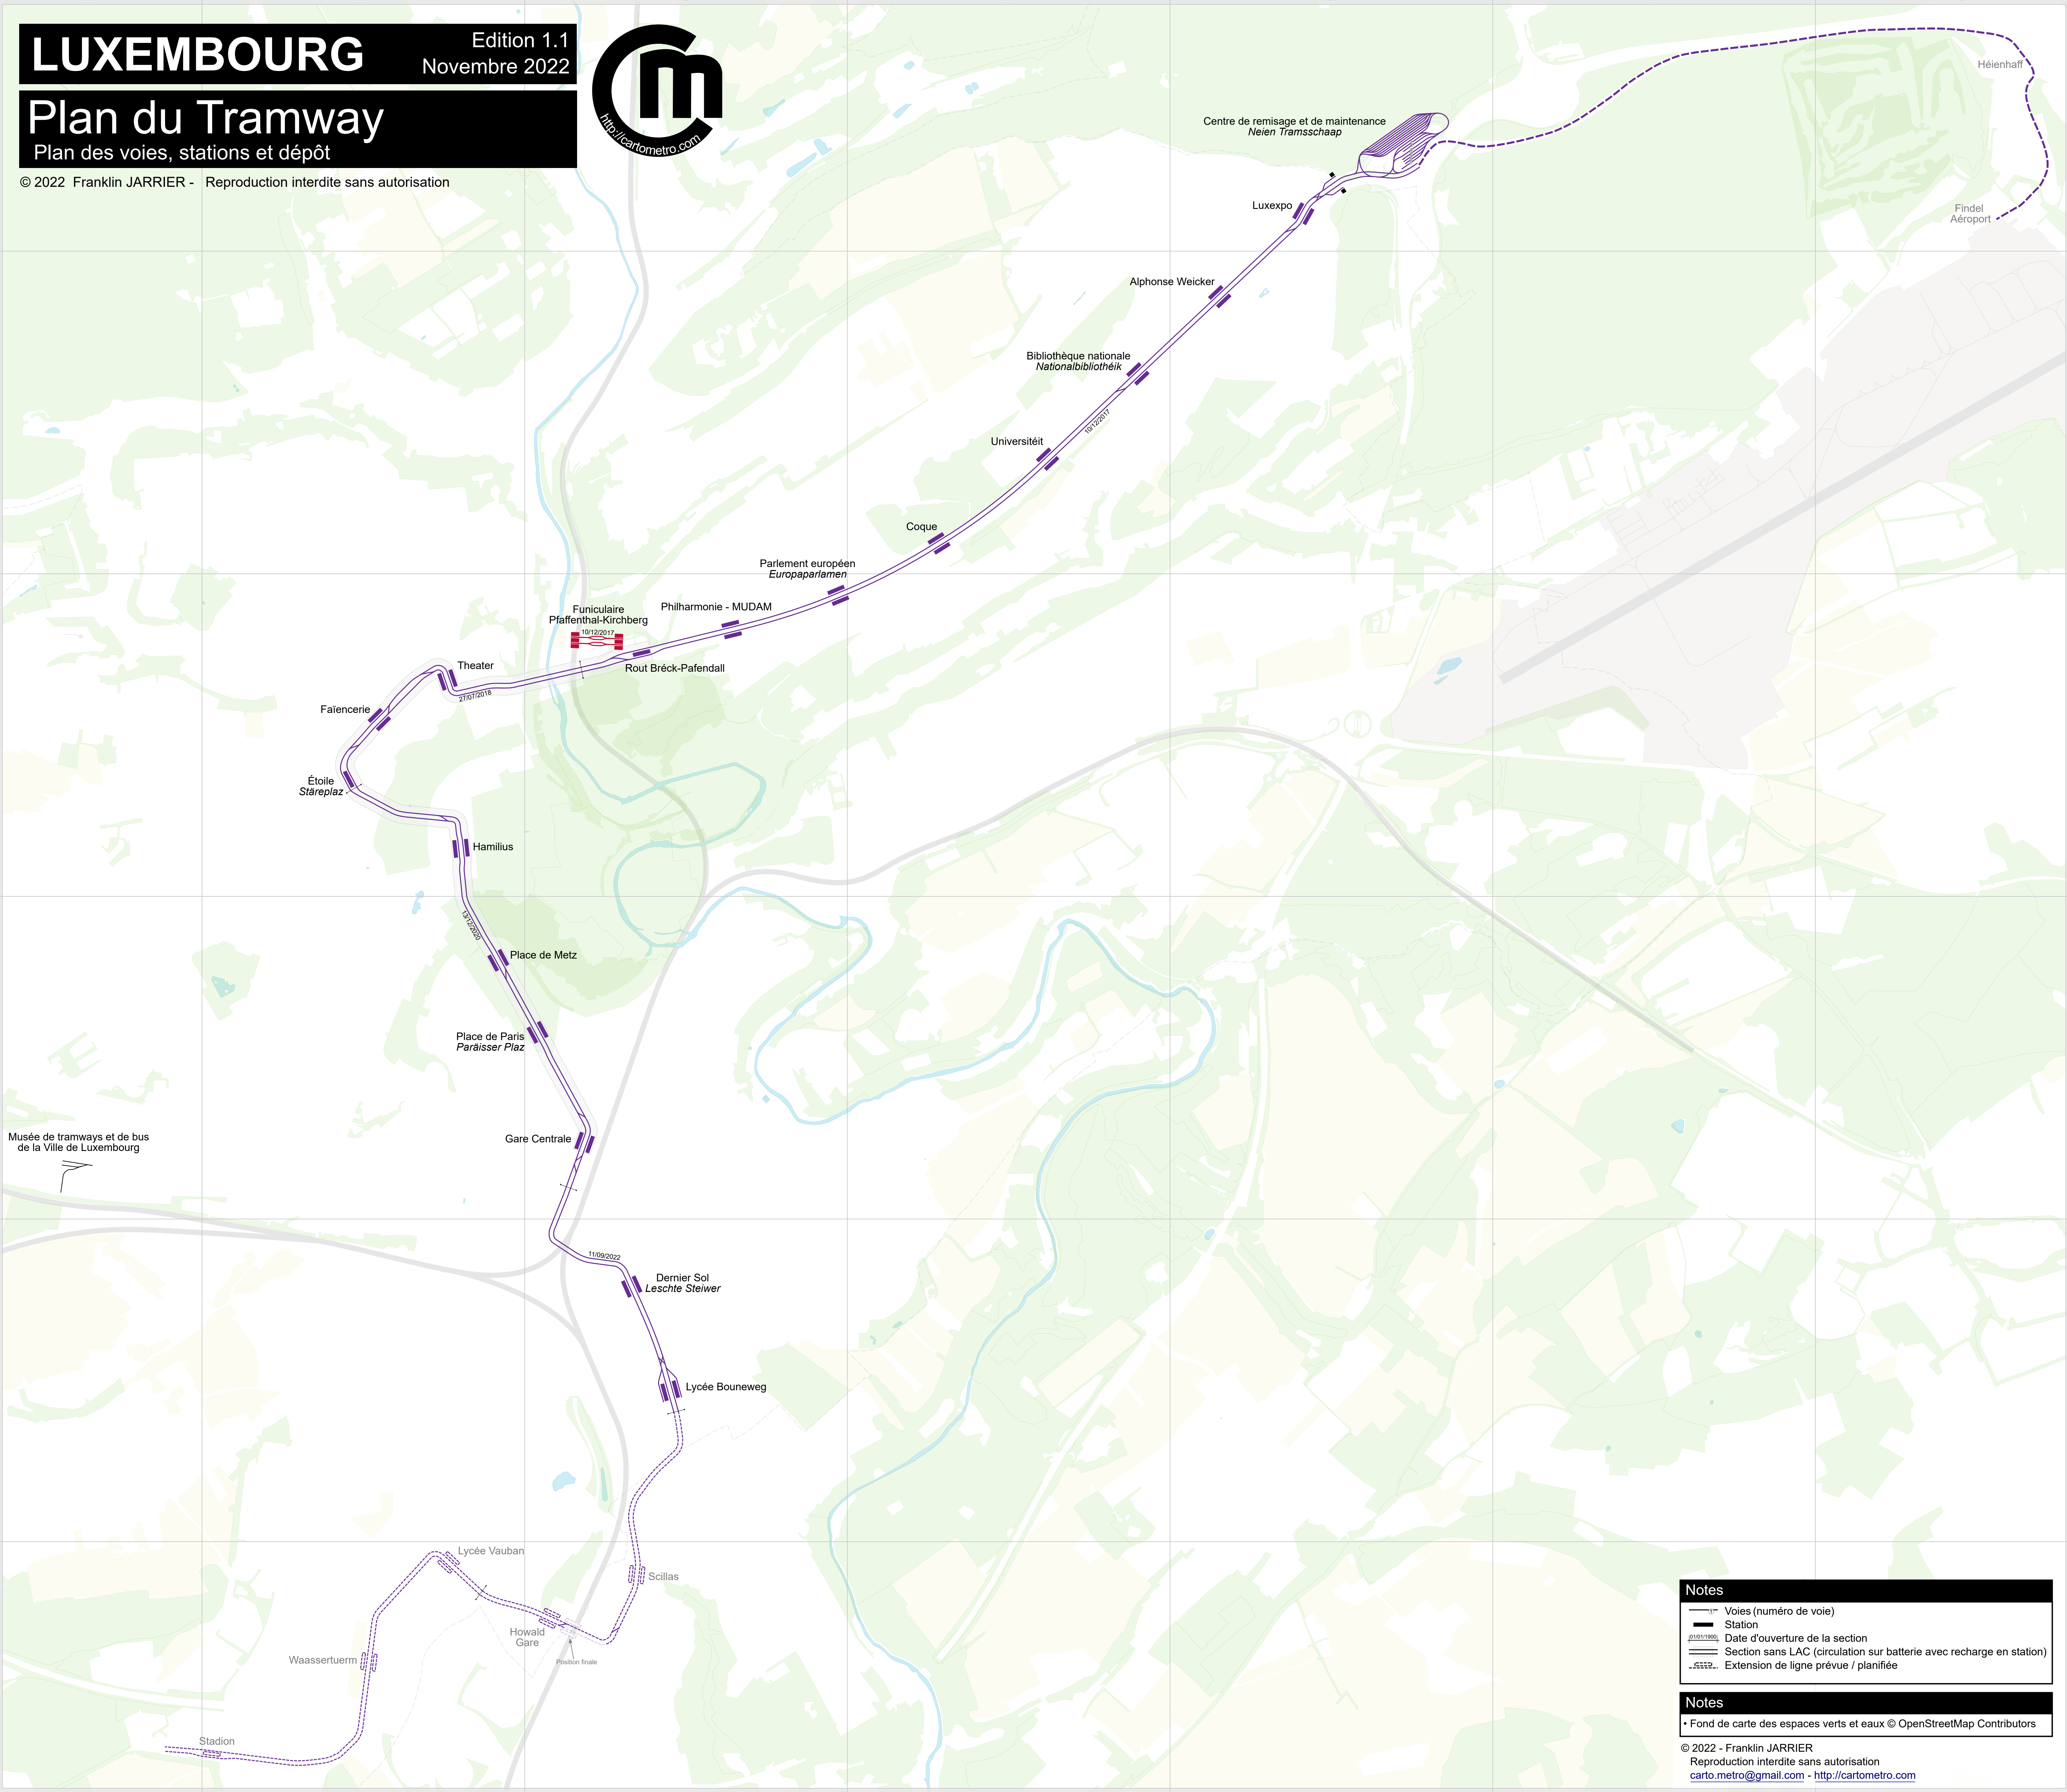

LUXEMBOURG

Édition 1.1
Novembre 2022

Plan du Tramway

Plan des voies, stations et dépôt

© 2022 Franklin JARRIER - Reproduction interdite sans autorisation

Musée de tramways et de bus de la Ville de Luxembourg

Notes	
	Voies (numéro de voie)
	Station
	Date d'ouverture de la section
	Section sans LAC (circulation sur batterie avec recharge en station)
	Extension de ligne prévue / planifiée

Notes
• Fond de carte des espaces verts et eaux © OpenStreetMap Contributors

© 2022 - Franklin JARRIER
Reproduction interdite sans autorisation
carto.metro@gmail.com - <http://cartometro.com>