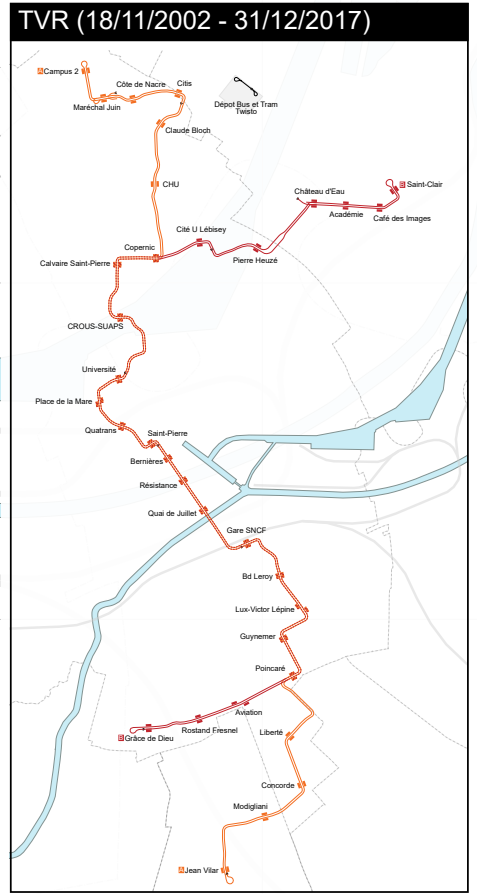

CAEN

Édition 2.3
Novembre 2022

Plan du Tramway

Plan des lignes et Atelier

© 2022 Franklin JARRIER - Reproduction interdite sans autorisation

Notes
 Exploitant : Keolis Caen
 Matériel : 23 rames Citadis 305
 longueur : 33 mètres, largeur : 2.4 mètres
 capacité : 210 personnes

Légende

- Voies
- Station
- 18/11/2002 Date d'ouverture de section de ligne
- 1 Numérotage de voie

Tous mes remerciements à Mathieu PERRET
 © 2022 Franklin JARRIER
 Reproduction interdite sans autorisation
carto.metro@gmail.com - <http://cartometro.com>