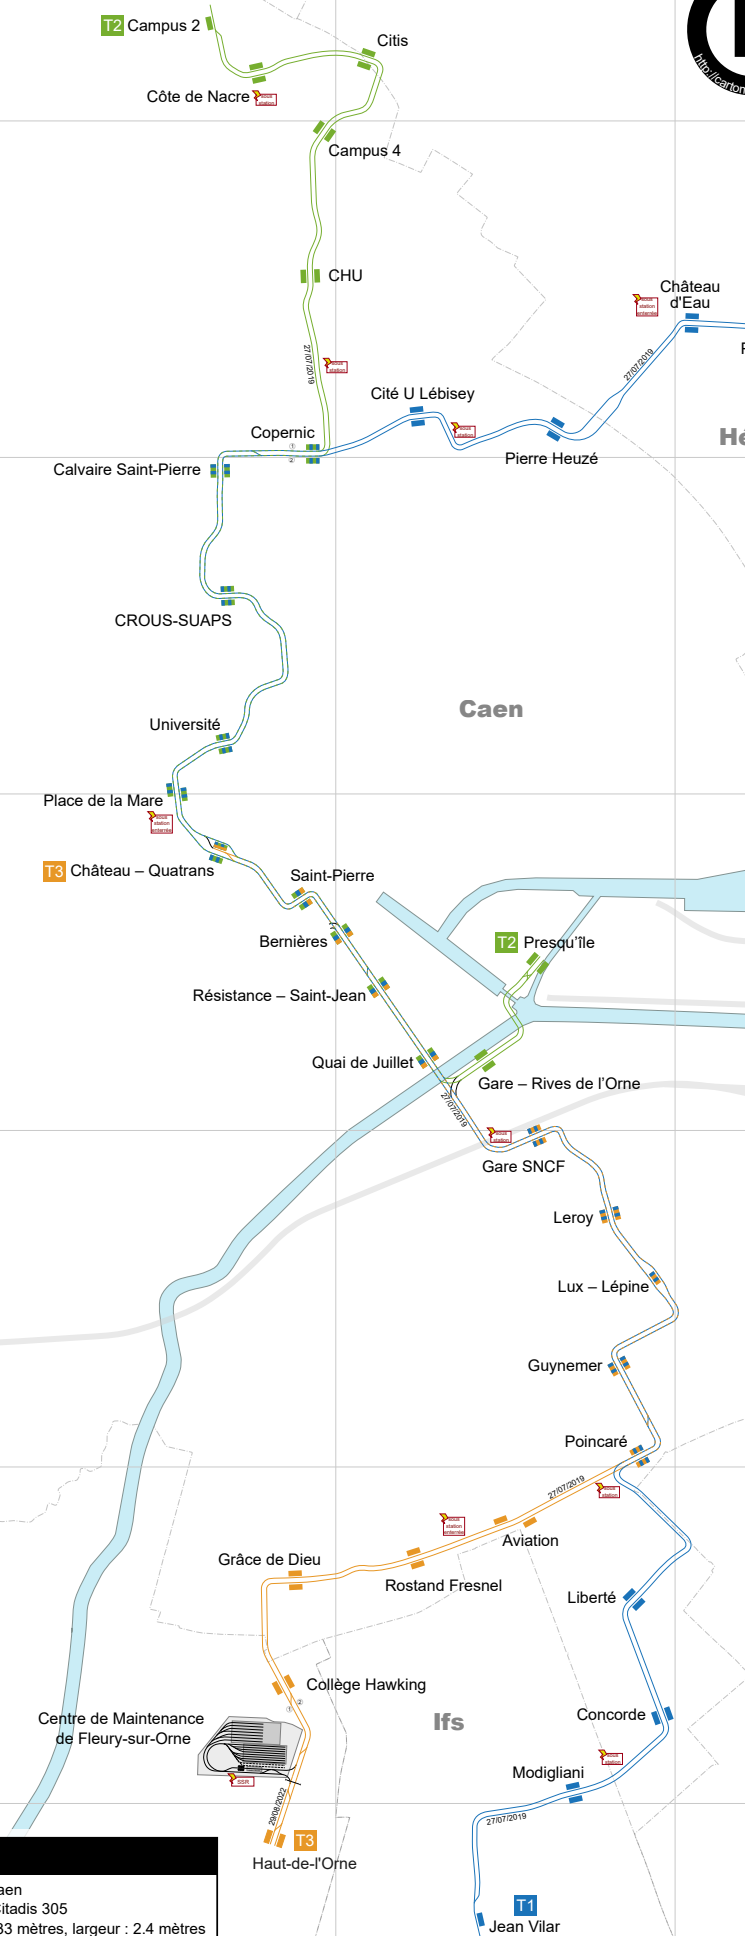

CAEN

Édition 2.3
Novembre 2022

Plan du Tramway

Plan des lignes et Atelier

© 2022 Franklin JARRIER - Reproduction interdite sans autorisation

Notes
 Exploitant : Keolis Caen
 Matériel : 23 rames Citadis 305
 longueur : 33 mètres, largeur : 2.4 mètres
 capacité : 210 personnes

Légende

- Voies
- Station
- 18/11/2002 Date d'ouverture de section de ligne
- 1 Numérotage de voie

Tous mes remerciements à Mathieu PERRET
 © 2022 Franklin JARRIER
 Reproduction interdite sans autorisation
carto.metro@gmail.com - <http://cartometro.com>