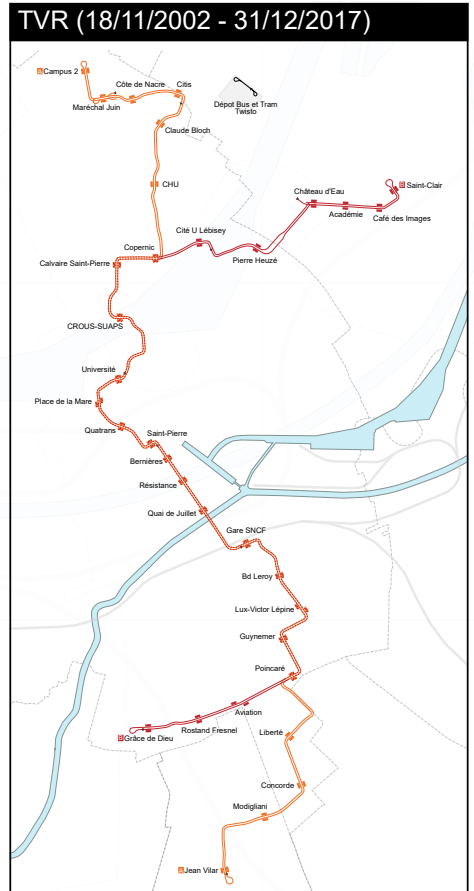

CAEN

Edition 2.2
Juillet 2019

Plan du Tramway

Plan des lignes et Atelier

© 2019 Franklin JARRIER - Reproduction interdite sans autorisation

Notes

Exploitant : Keolis Caen
Matériel : 23 rames Citadis 305
longueur : 33 mètres, largeur : 2.4 mètres
capacité : 210 personnes

Légende

- Voies
- Station
- 18/11/2002 Date d'ouverture de section de ligne
- 1 Numéro de voie

Tous mes remerciements à Mathieu PERRET
© 2019 Franklin JARRIER
Reproduction interdite sans autorisation
carto.metro@gmail.com - <http://cartometro.com>