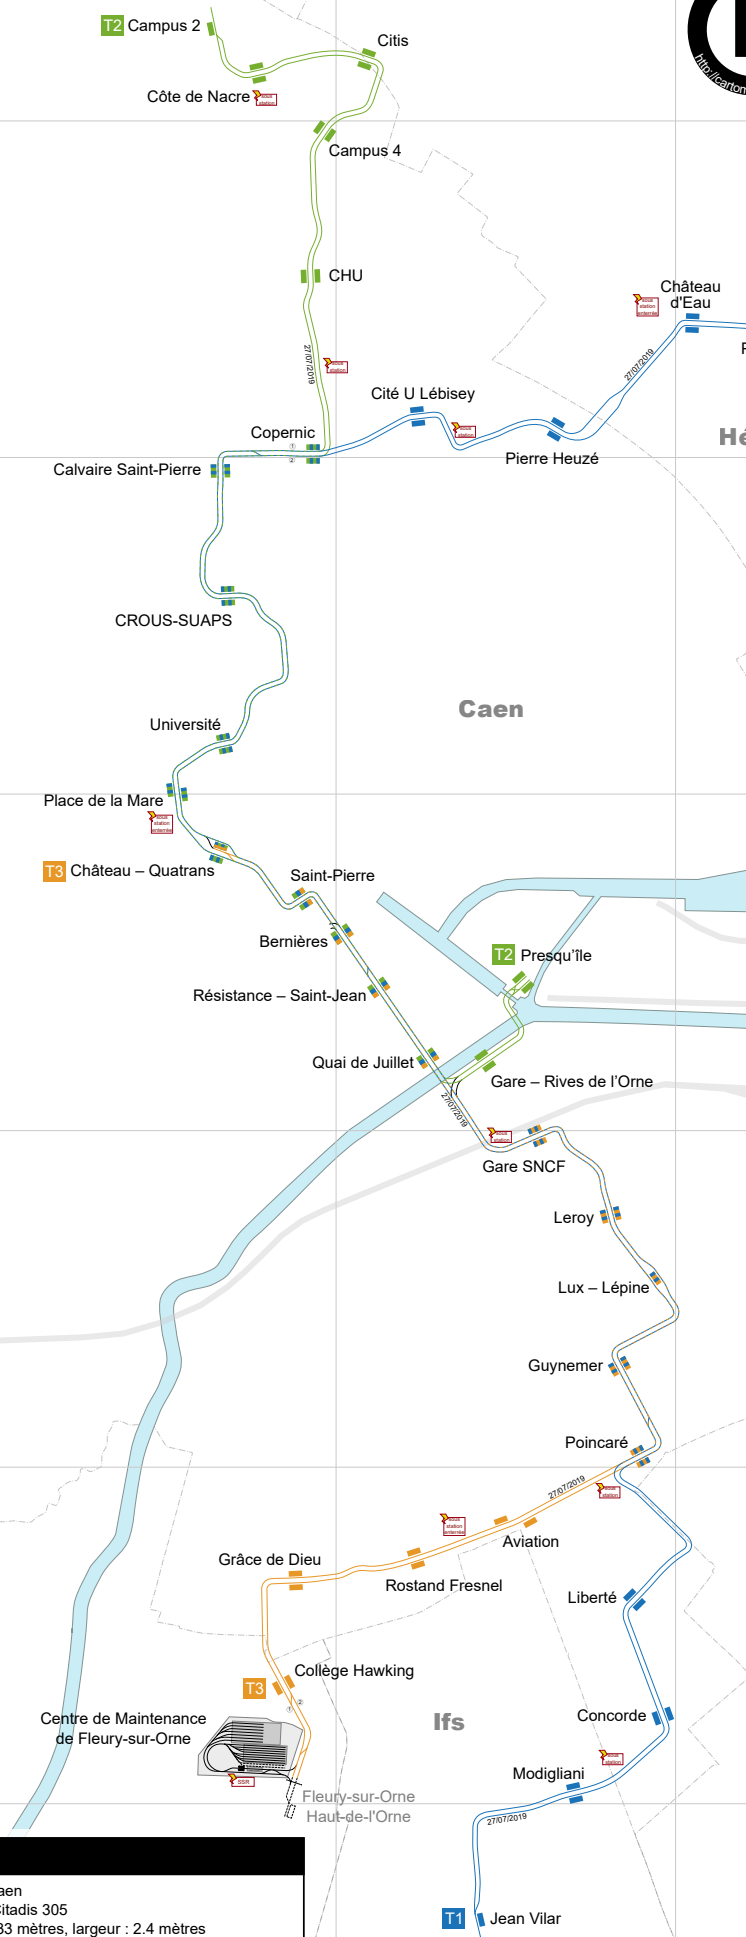

CAEN

Edition 2.2
Juillet 2019

Plan du Tramway

Plan des lignes et Atelier

© 2019 Franklin JARRIER - Reproduction interdite sans autorisation

Notes

Exploitant : Keolis Caen
Matériel : 23 rames Citadis 305
longueur : 33 mètres, largeur : 2.4 mètres
capacité : 210 personnes

Légende

- Voies
- Station
- 18/11/2002 Date d'ouverture de section de ligne
- 1 Numéro de voie

Tous mes remerciements à Mathieu PERRET
© 2019 Franklin JARRIER
Reproduction interdite sans autorisation
carto.metro@gmail.com - <http://cartometro.com>