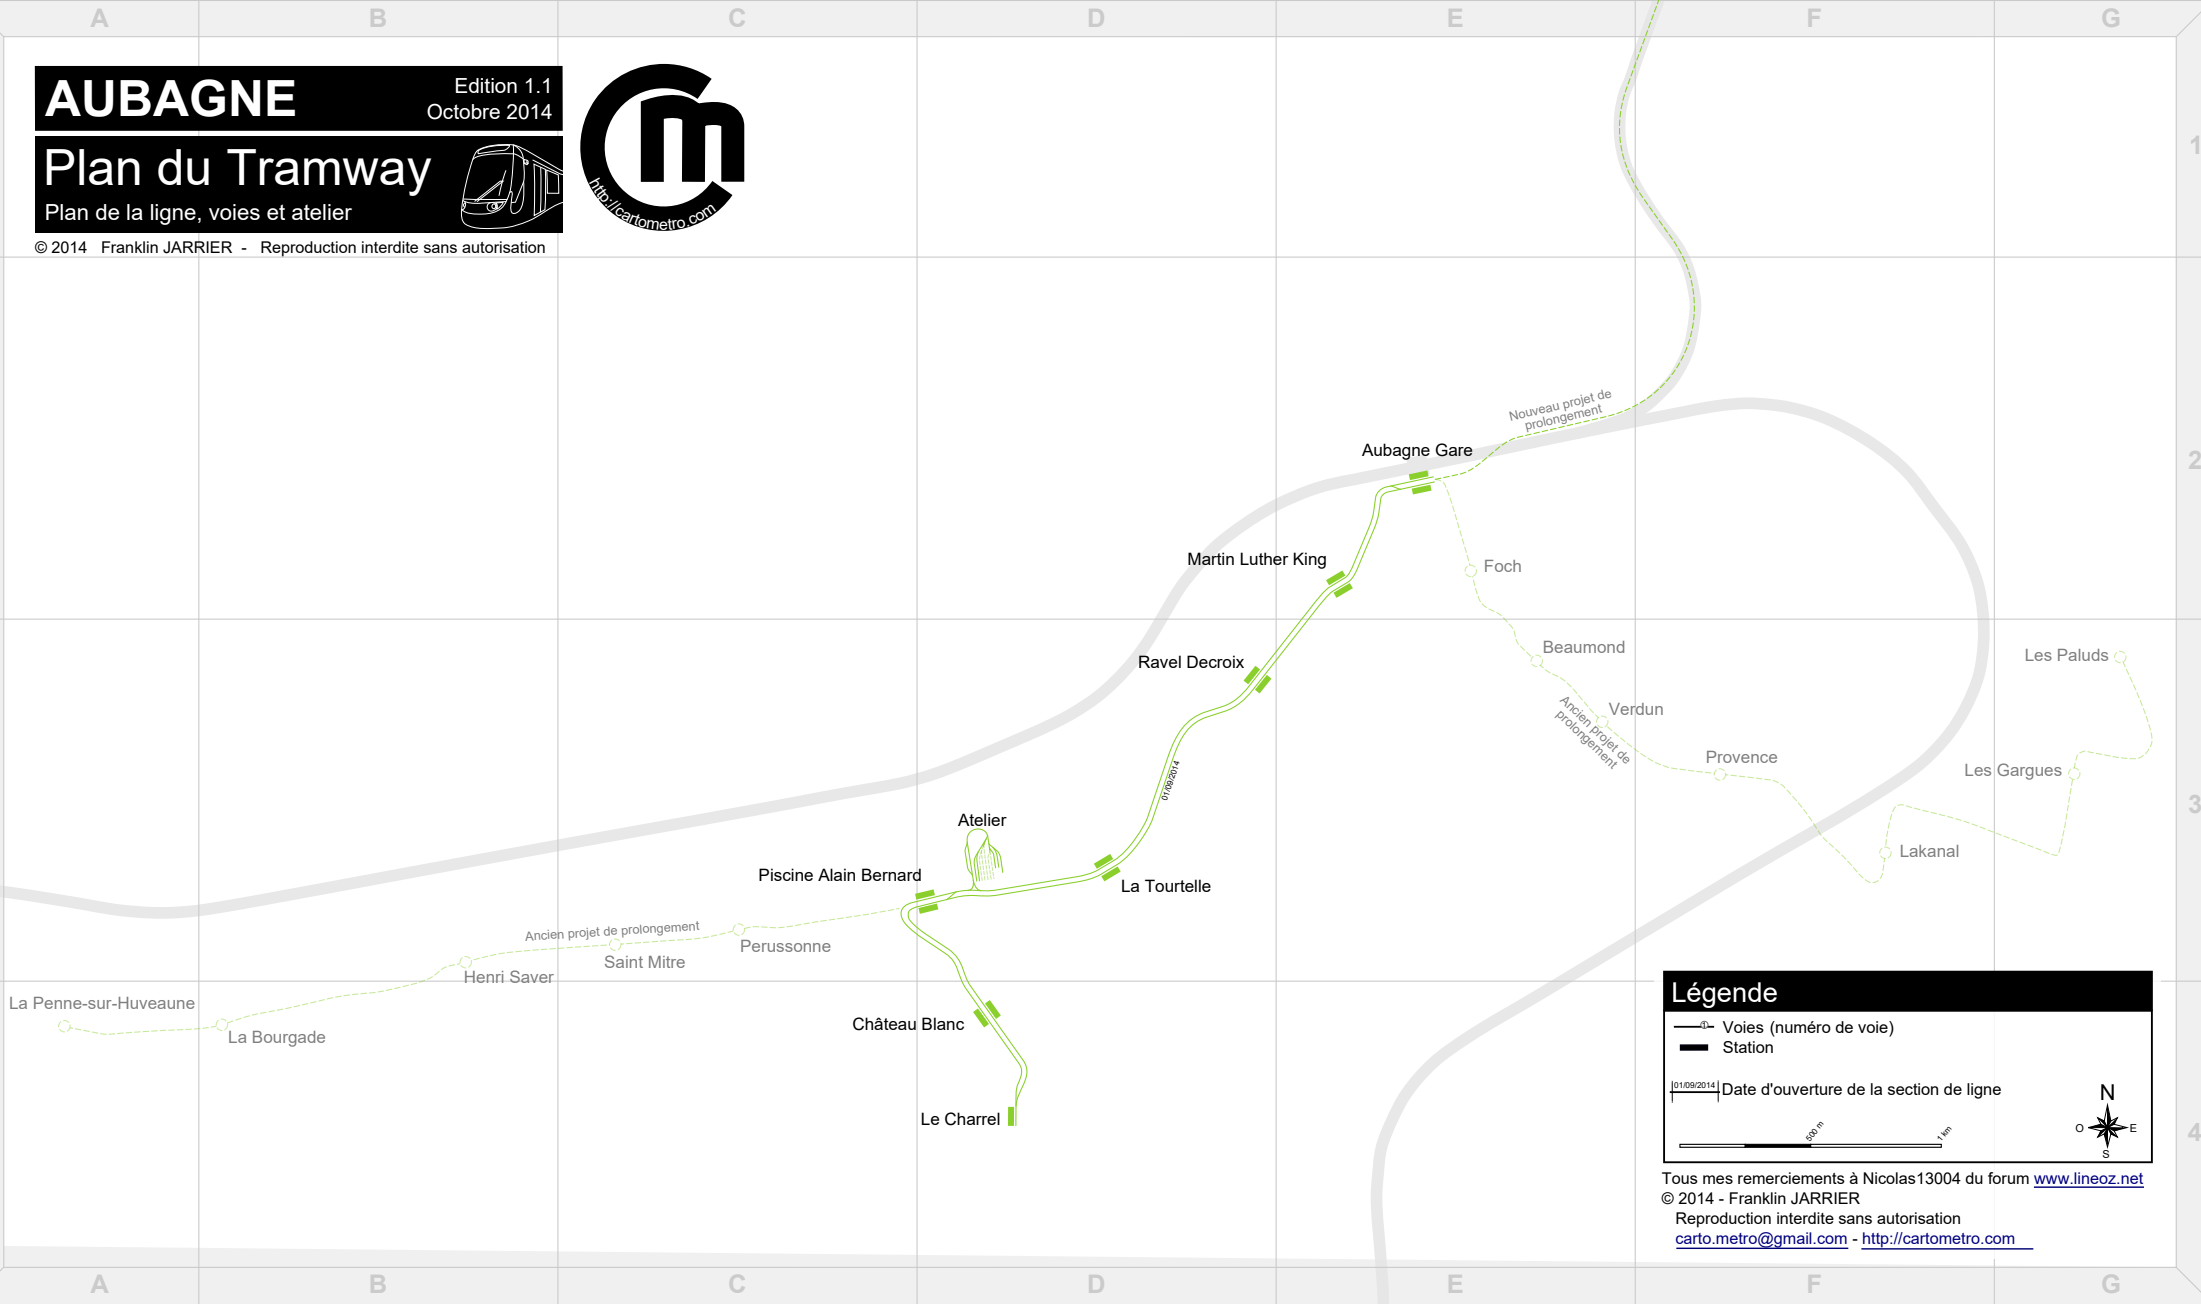

AUBAGNE

Edition 1.1
Octobre 2014

Plan du Tramway

Plan de la ligne, voies et atelier

© 2014 Franklin JARRIER - Reproduction interdite sans autorisation

Légende

- Voies (numéro de voie)
- Station

01/09/2014 Date d'ouverture de la section de ligne

Tous mes remerciements à Nicolas13004 du forum www.lineoz.net
© 2014 - Franklin JARRIER
Reproduction interdite sans autorisation
carto.metro@gmail.com - <http://cartometro.com>