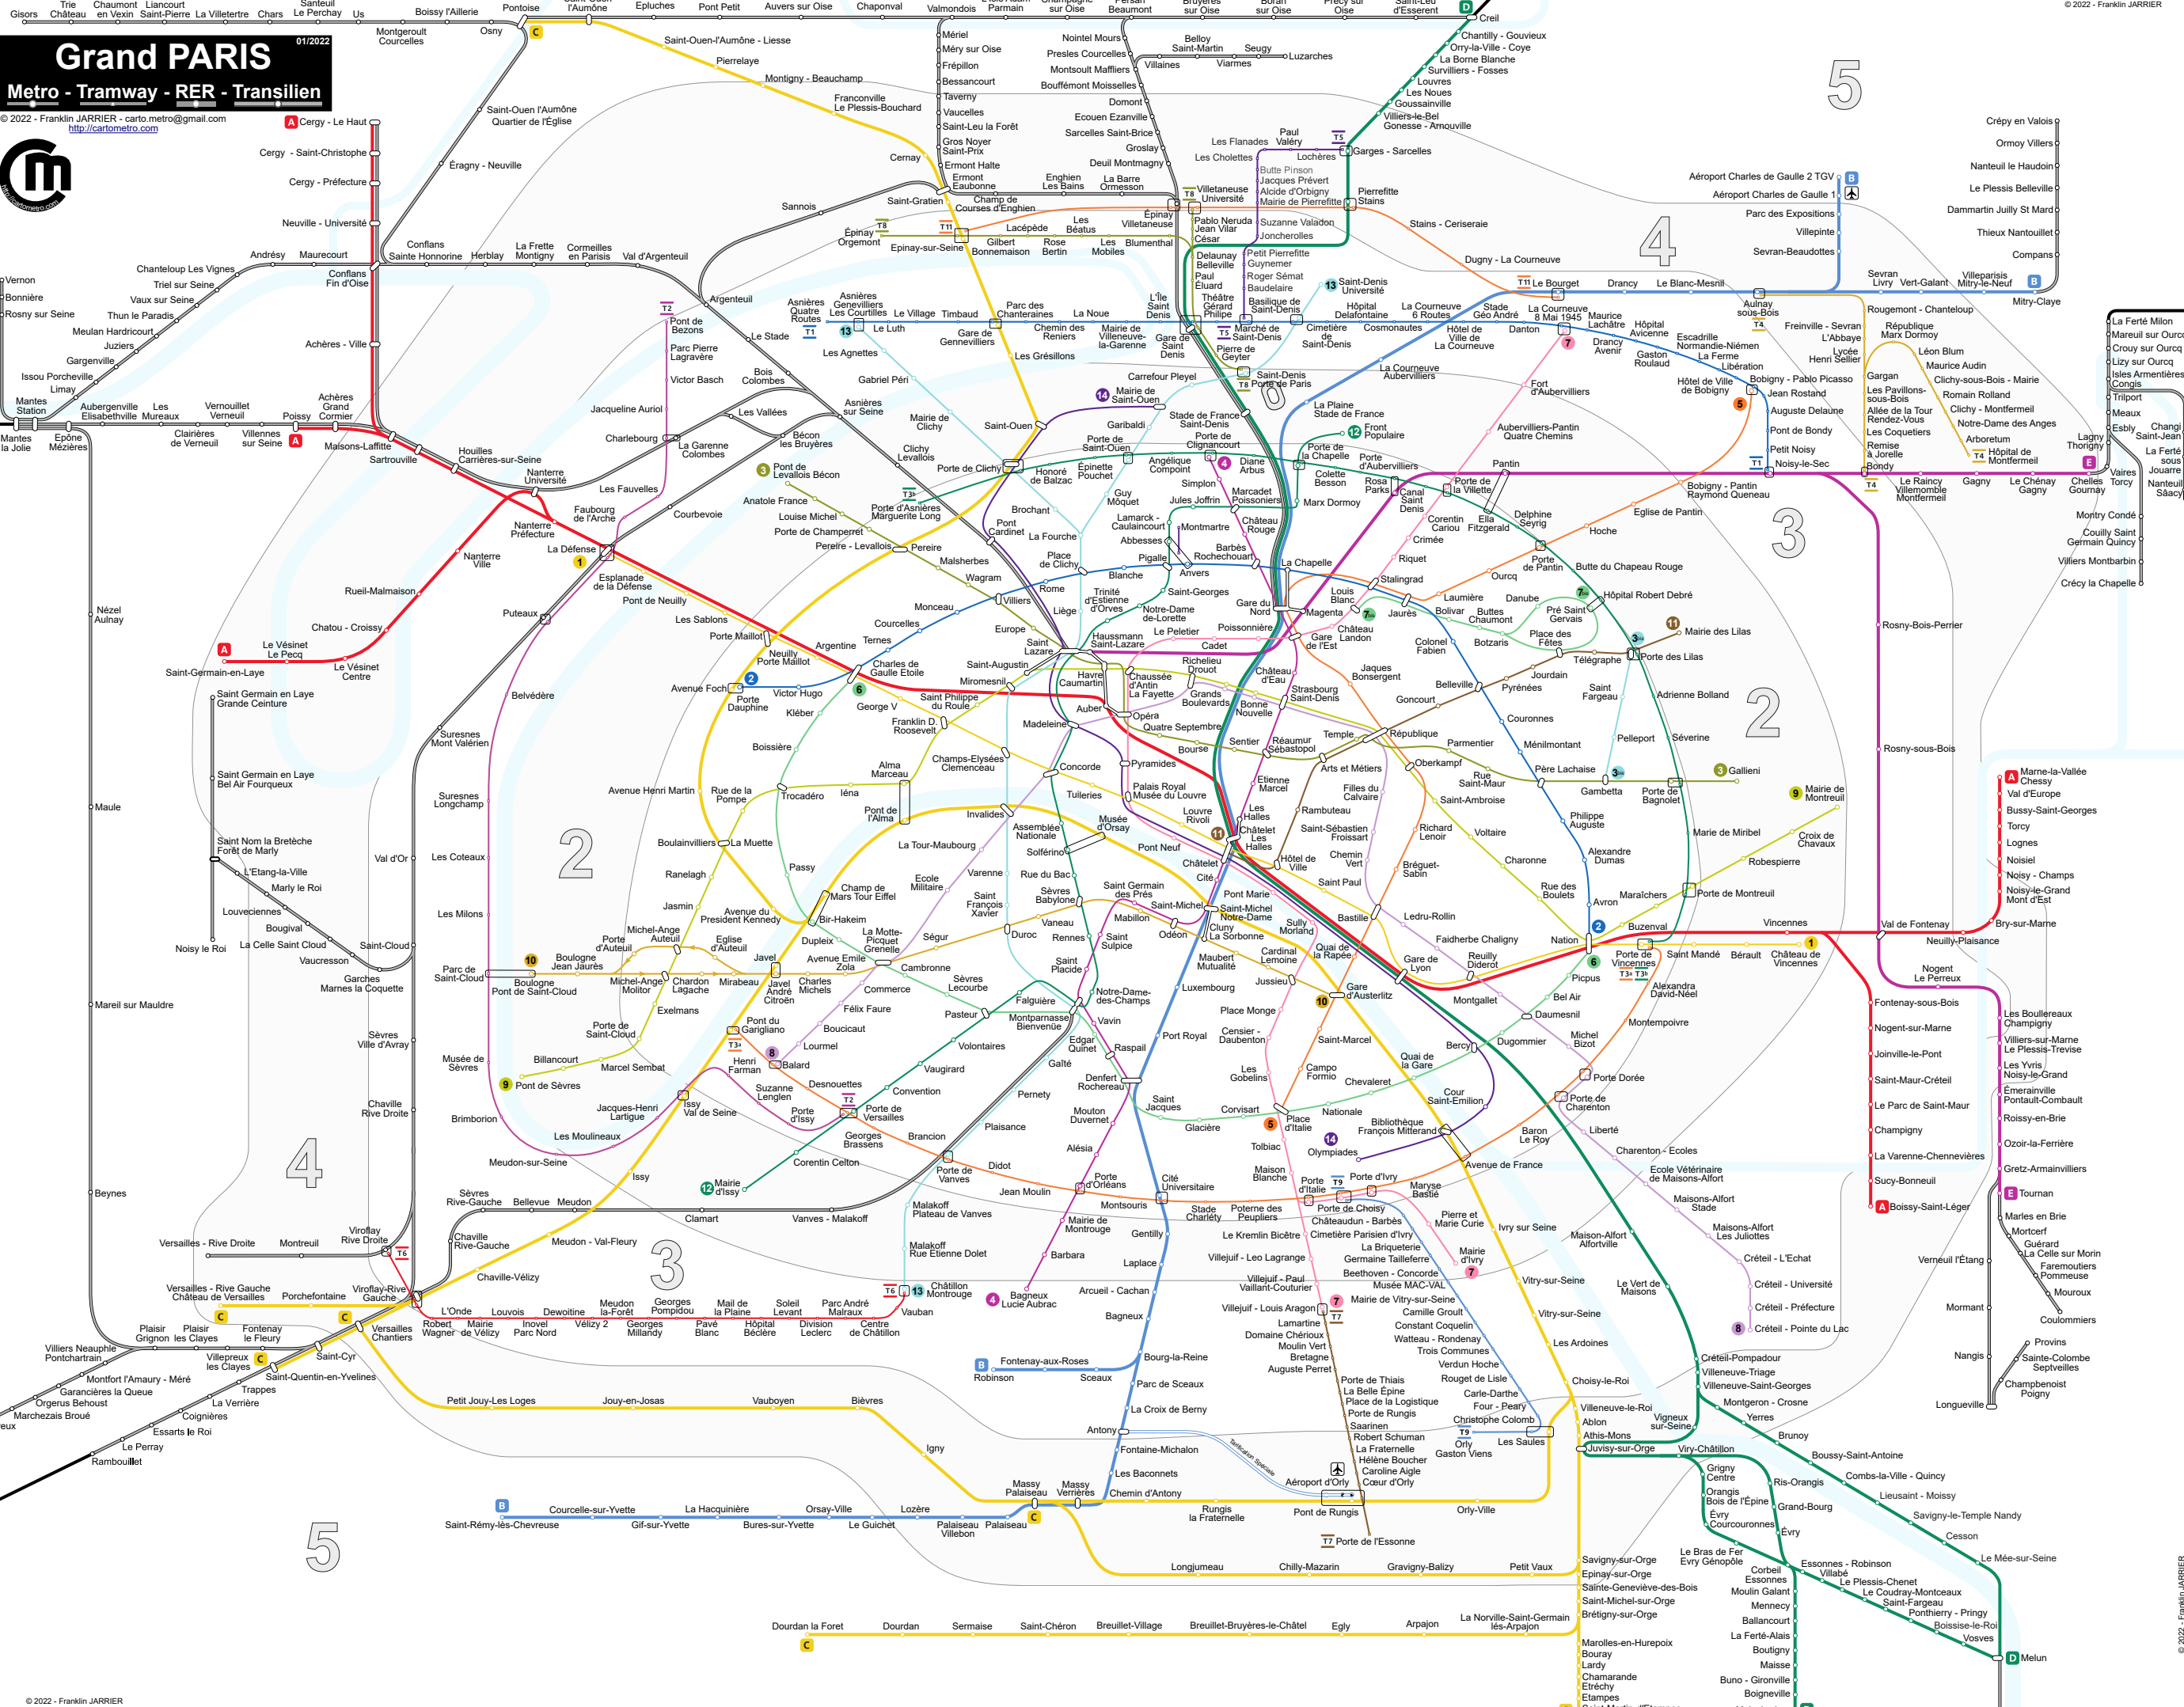

Grand PARIS

Metro - Tramway - RER - Transilien

© 2022 - Franklin JARRIER - carto.metro@gmail.com
<http://cartometro.com>

© 2022 - Franklin JARRIER
carto.metro@gmail.com - <http://cartometro.com>

© 2022 - Franklin JARRIER
carto.metro@gmail.com - <http://cartometro.com>