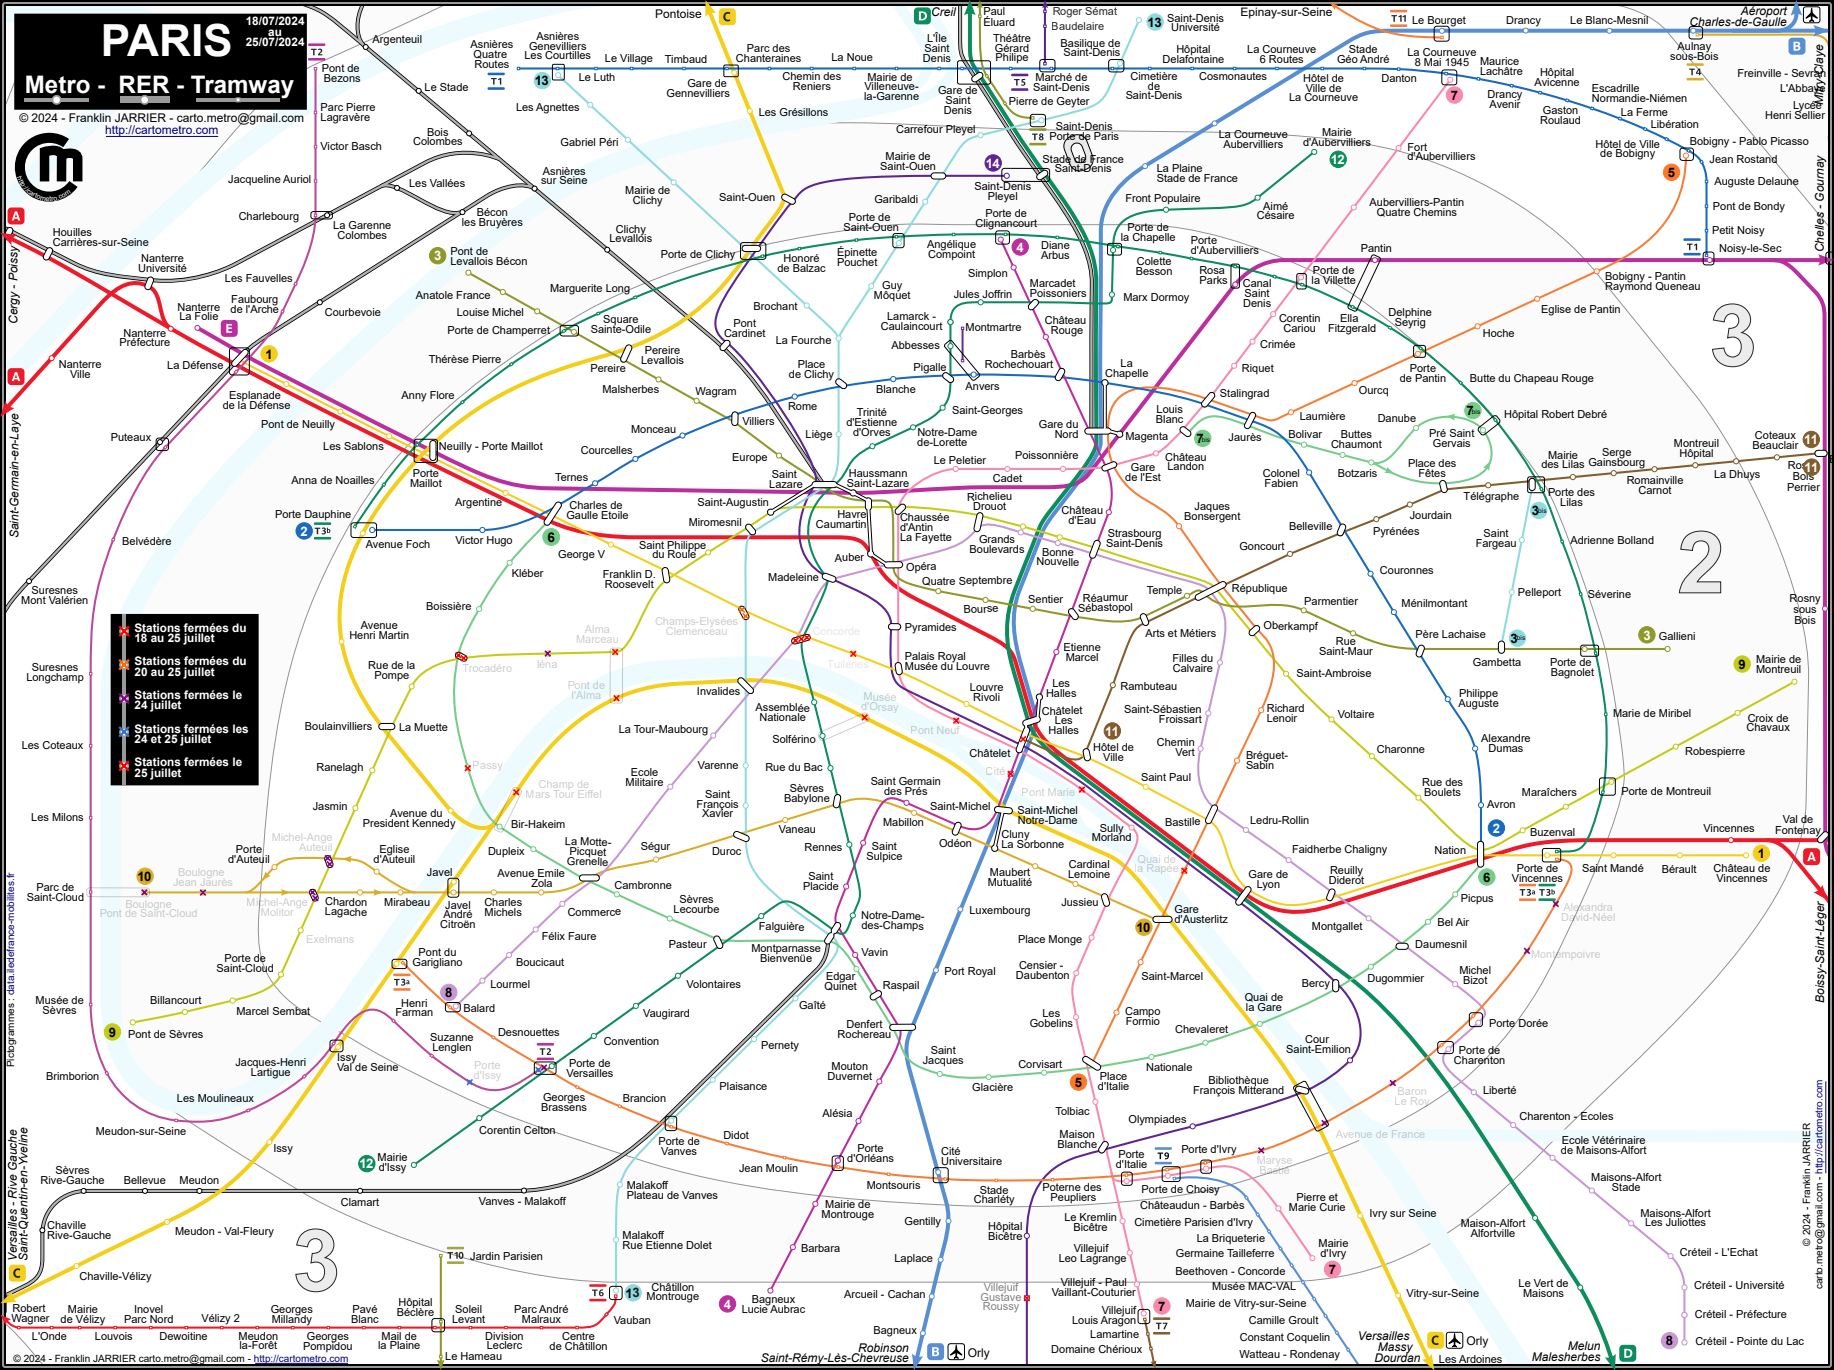

PARIS
18/07/2024
à
25/07/2024

Metro - RER - Tramway

© 2024 - Franklin JARRIER - carto.metro@gmail.com
<http://cartometro.com>

- ★ Stations fermées du 18 au 25 juillet
- ★ Stations fermées du 20 au 25 juillet
- ★ Stations fermées le 24 juillet
- ★ Stations fermées les 24 et 25 juillet
- ★ Stations fermées le 25 juillet

Programmes: data.infra.metro.paris