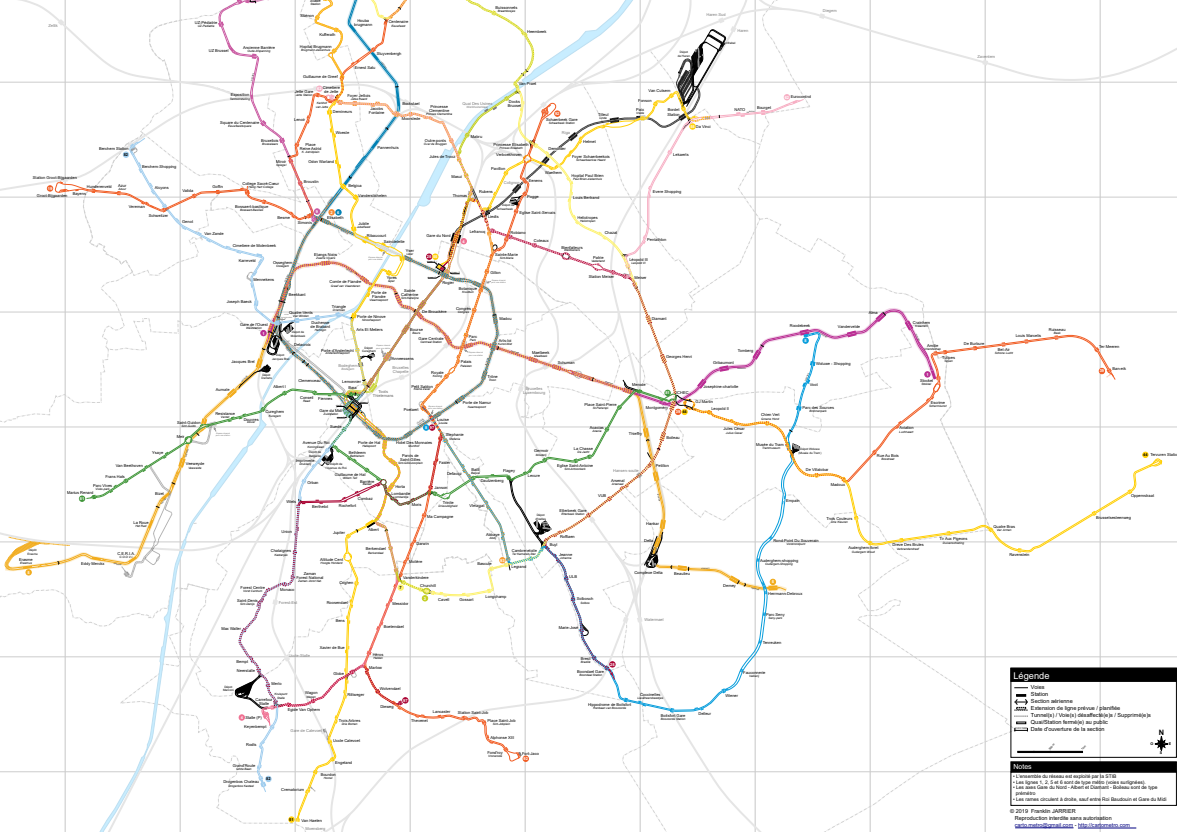

Bruxelles

Méto & Tramway

Plan des lignes, voies et ateliers