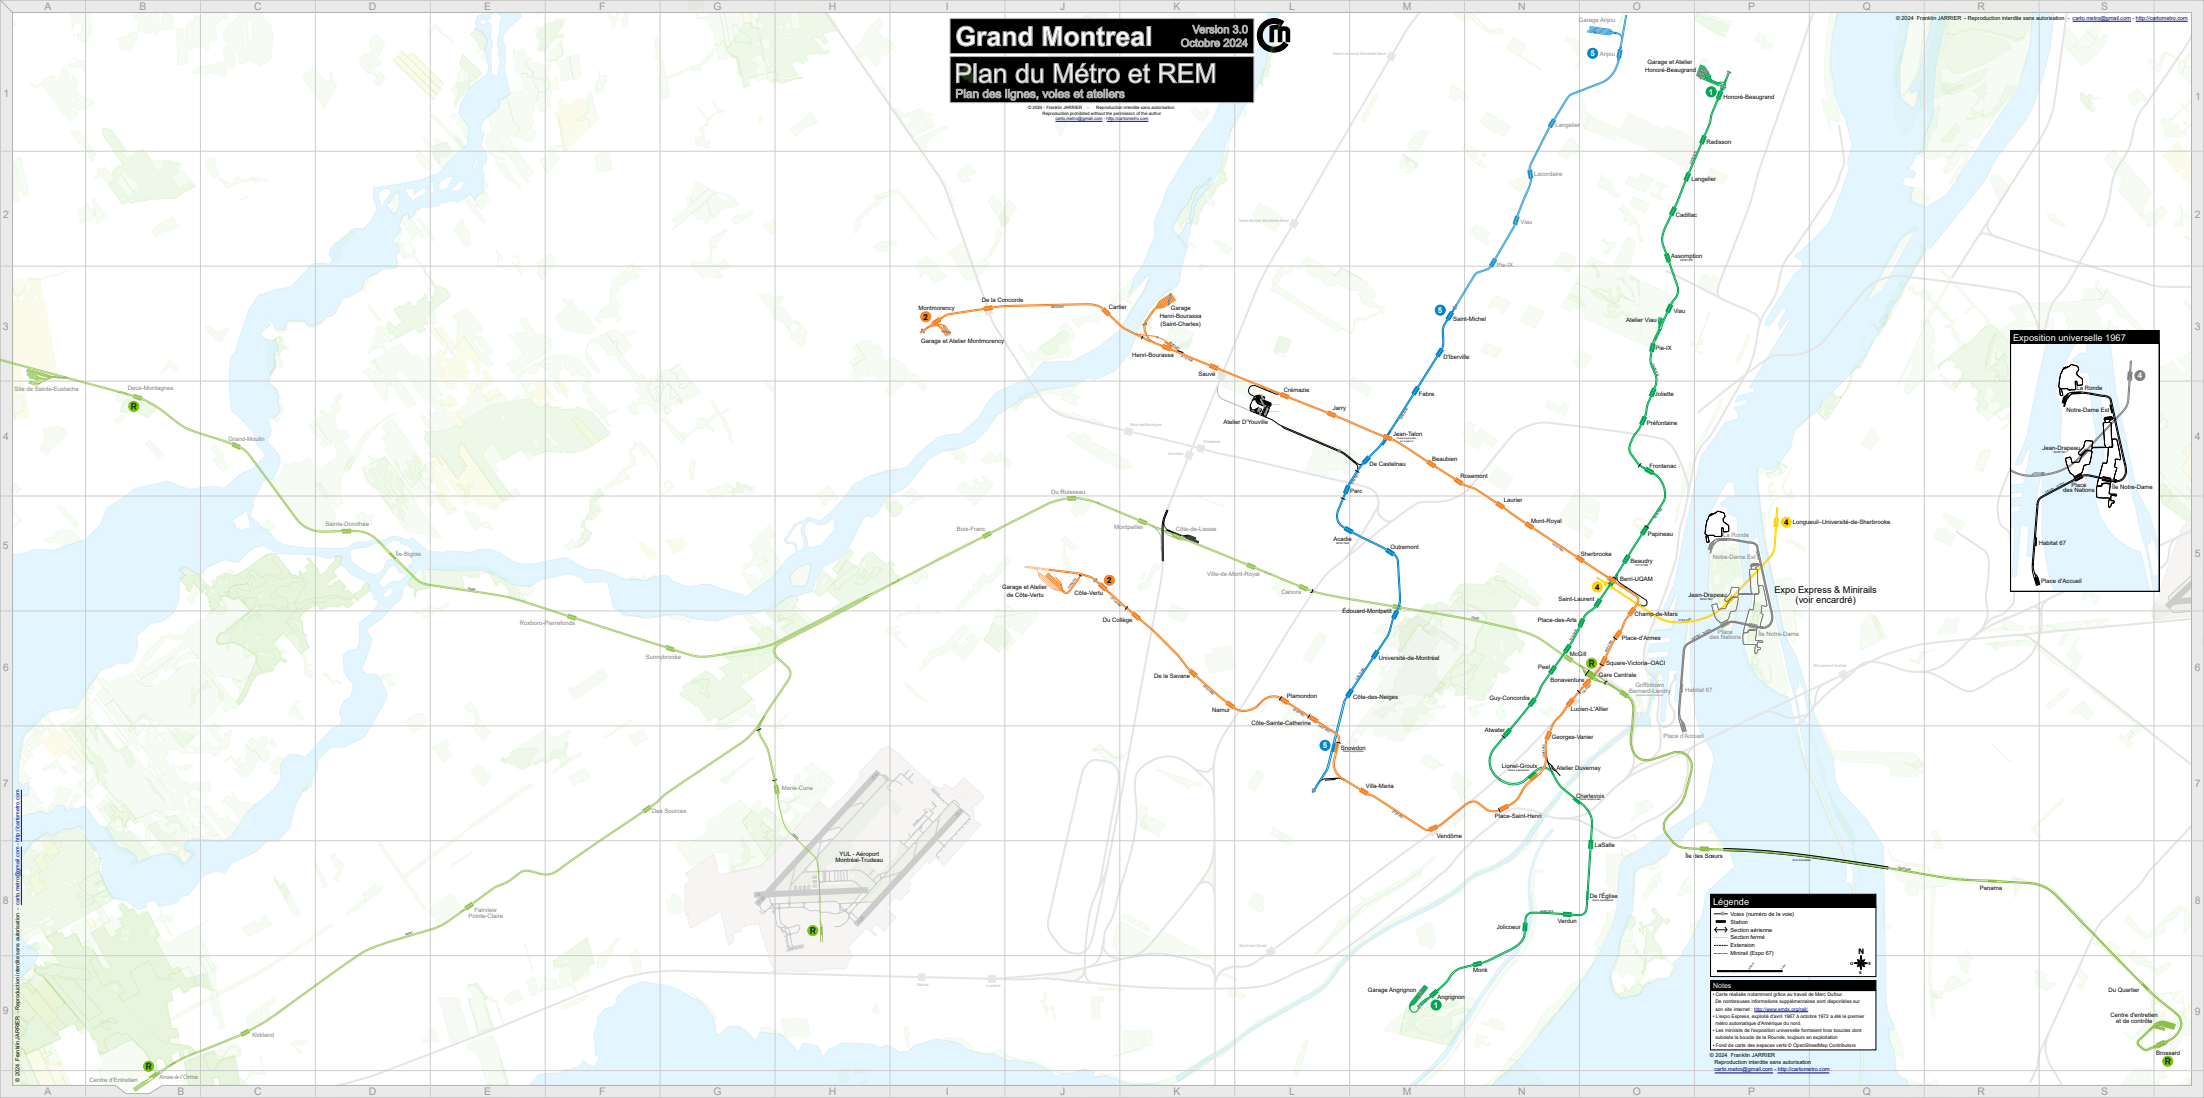

Grand Montreal

Version 3.0
Octobre 2024

Plan du Métro et REM

Plan des lignes, voies et ateliers