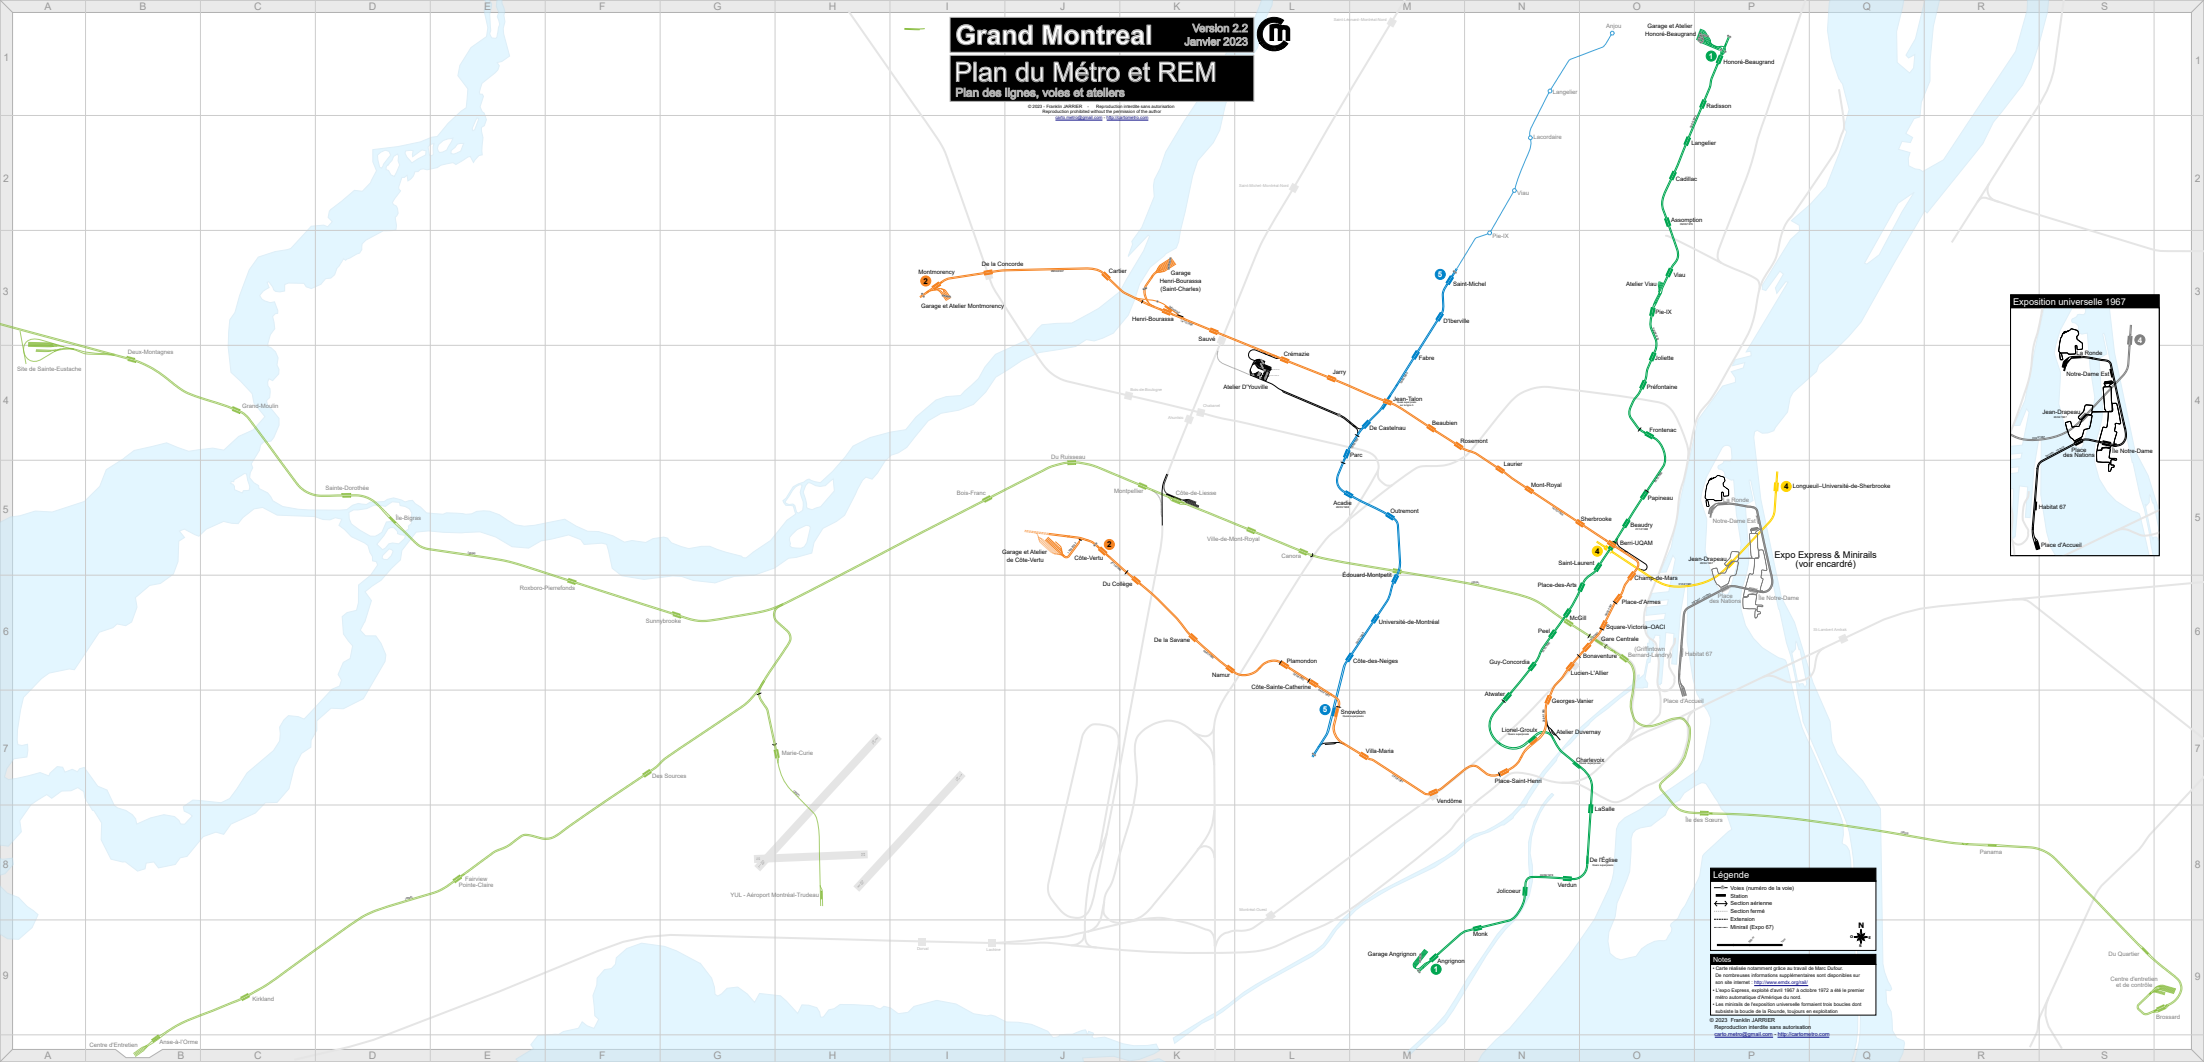

Grand Montreal

Version 2.2
Janvier 2023

Plan du Métro et REM

Plan des lignes, voies et ateliers