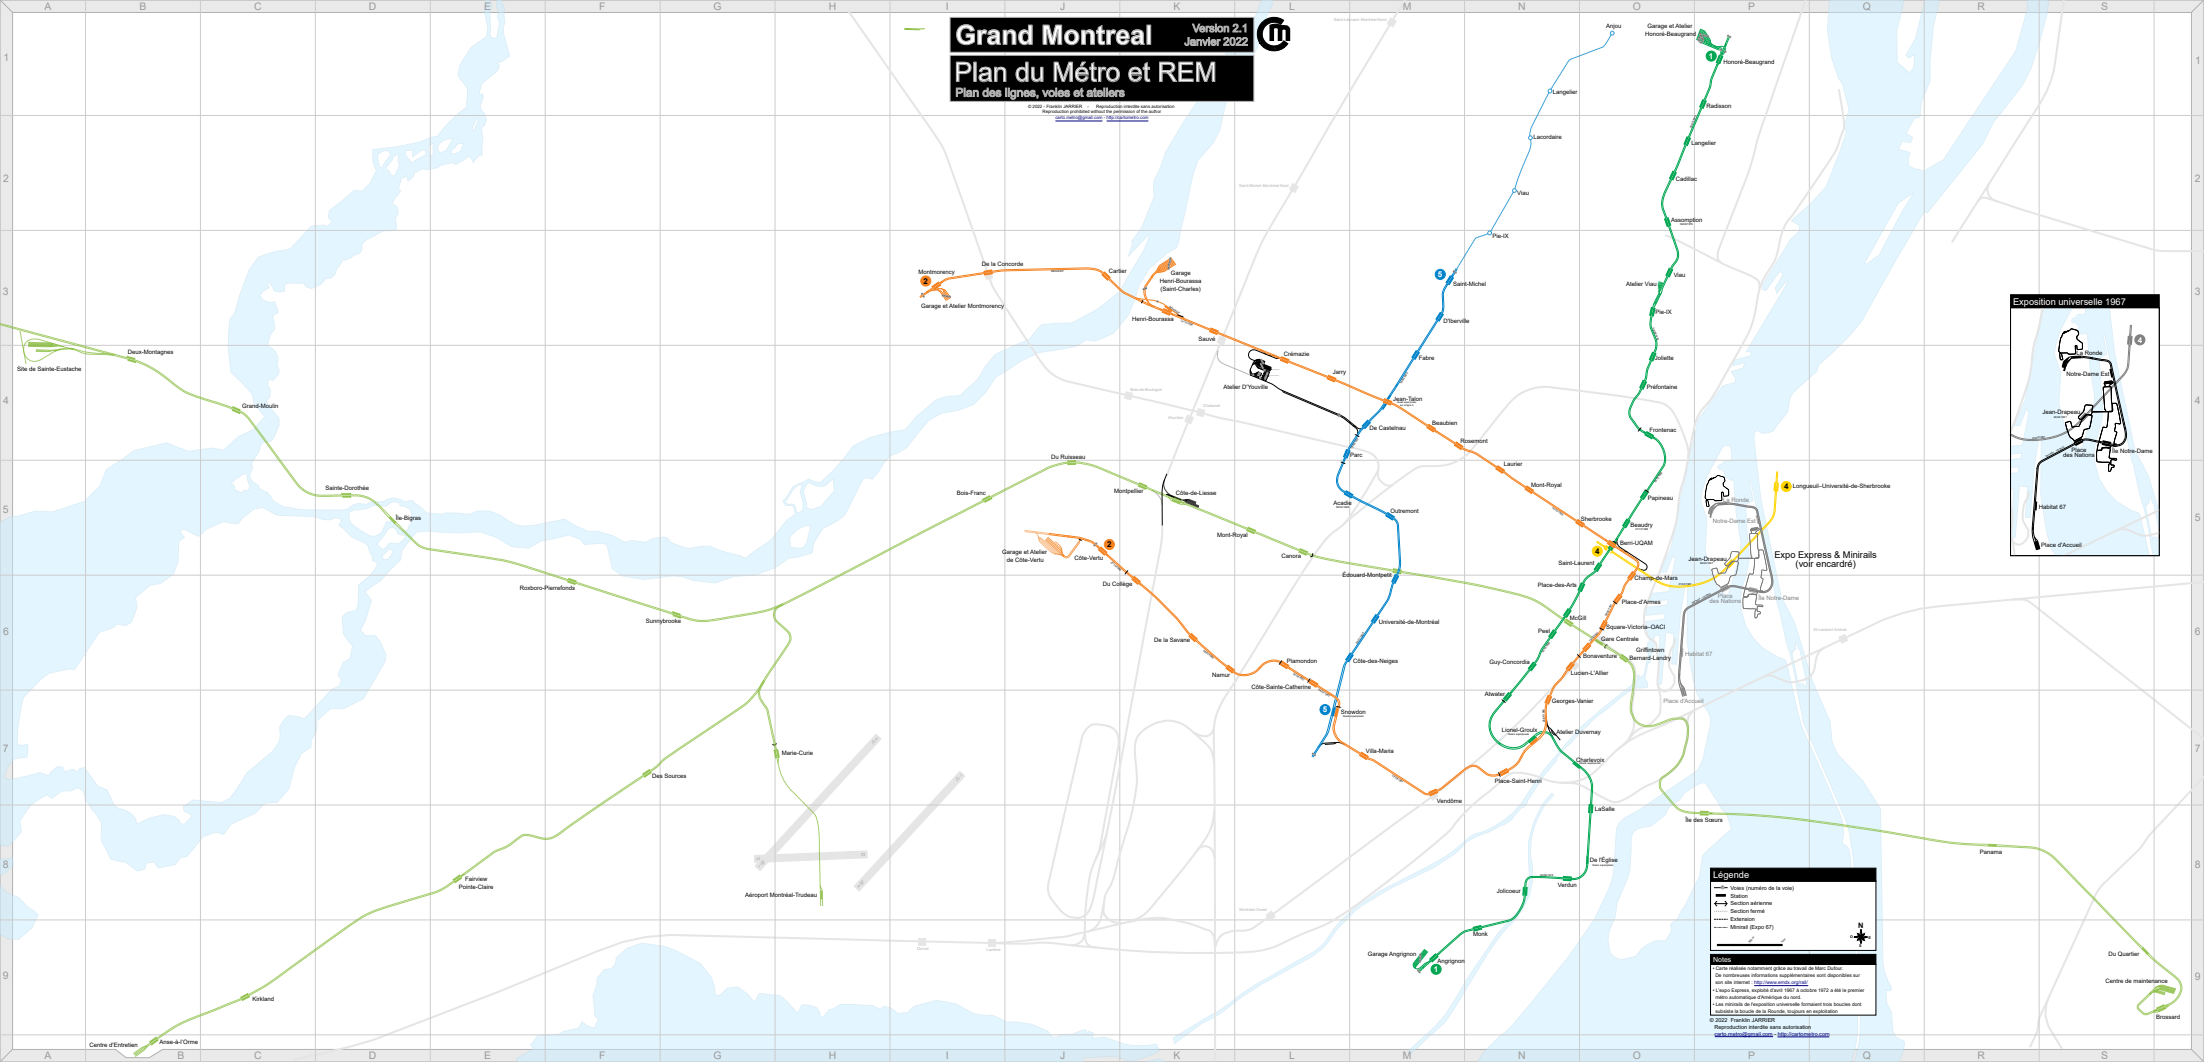

Grand Montreal

Plan du Métro et REM

Plan des lignes, voies et atollers

Version 2.1
Janvier 2022