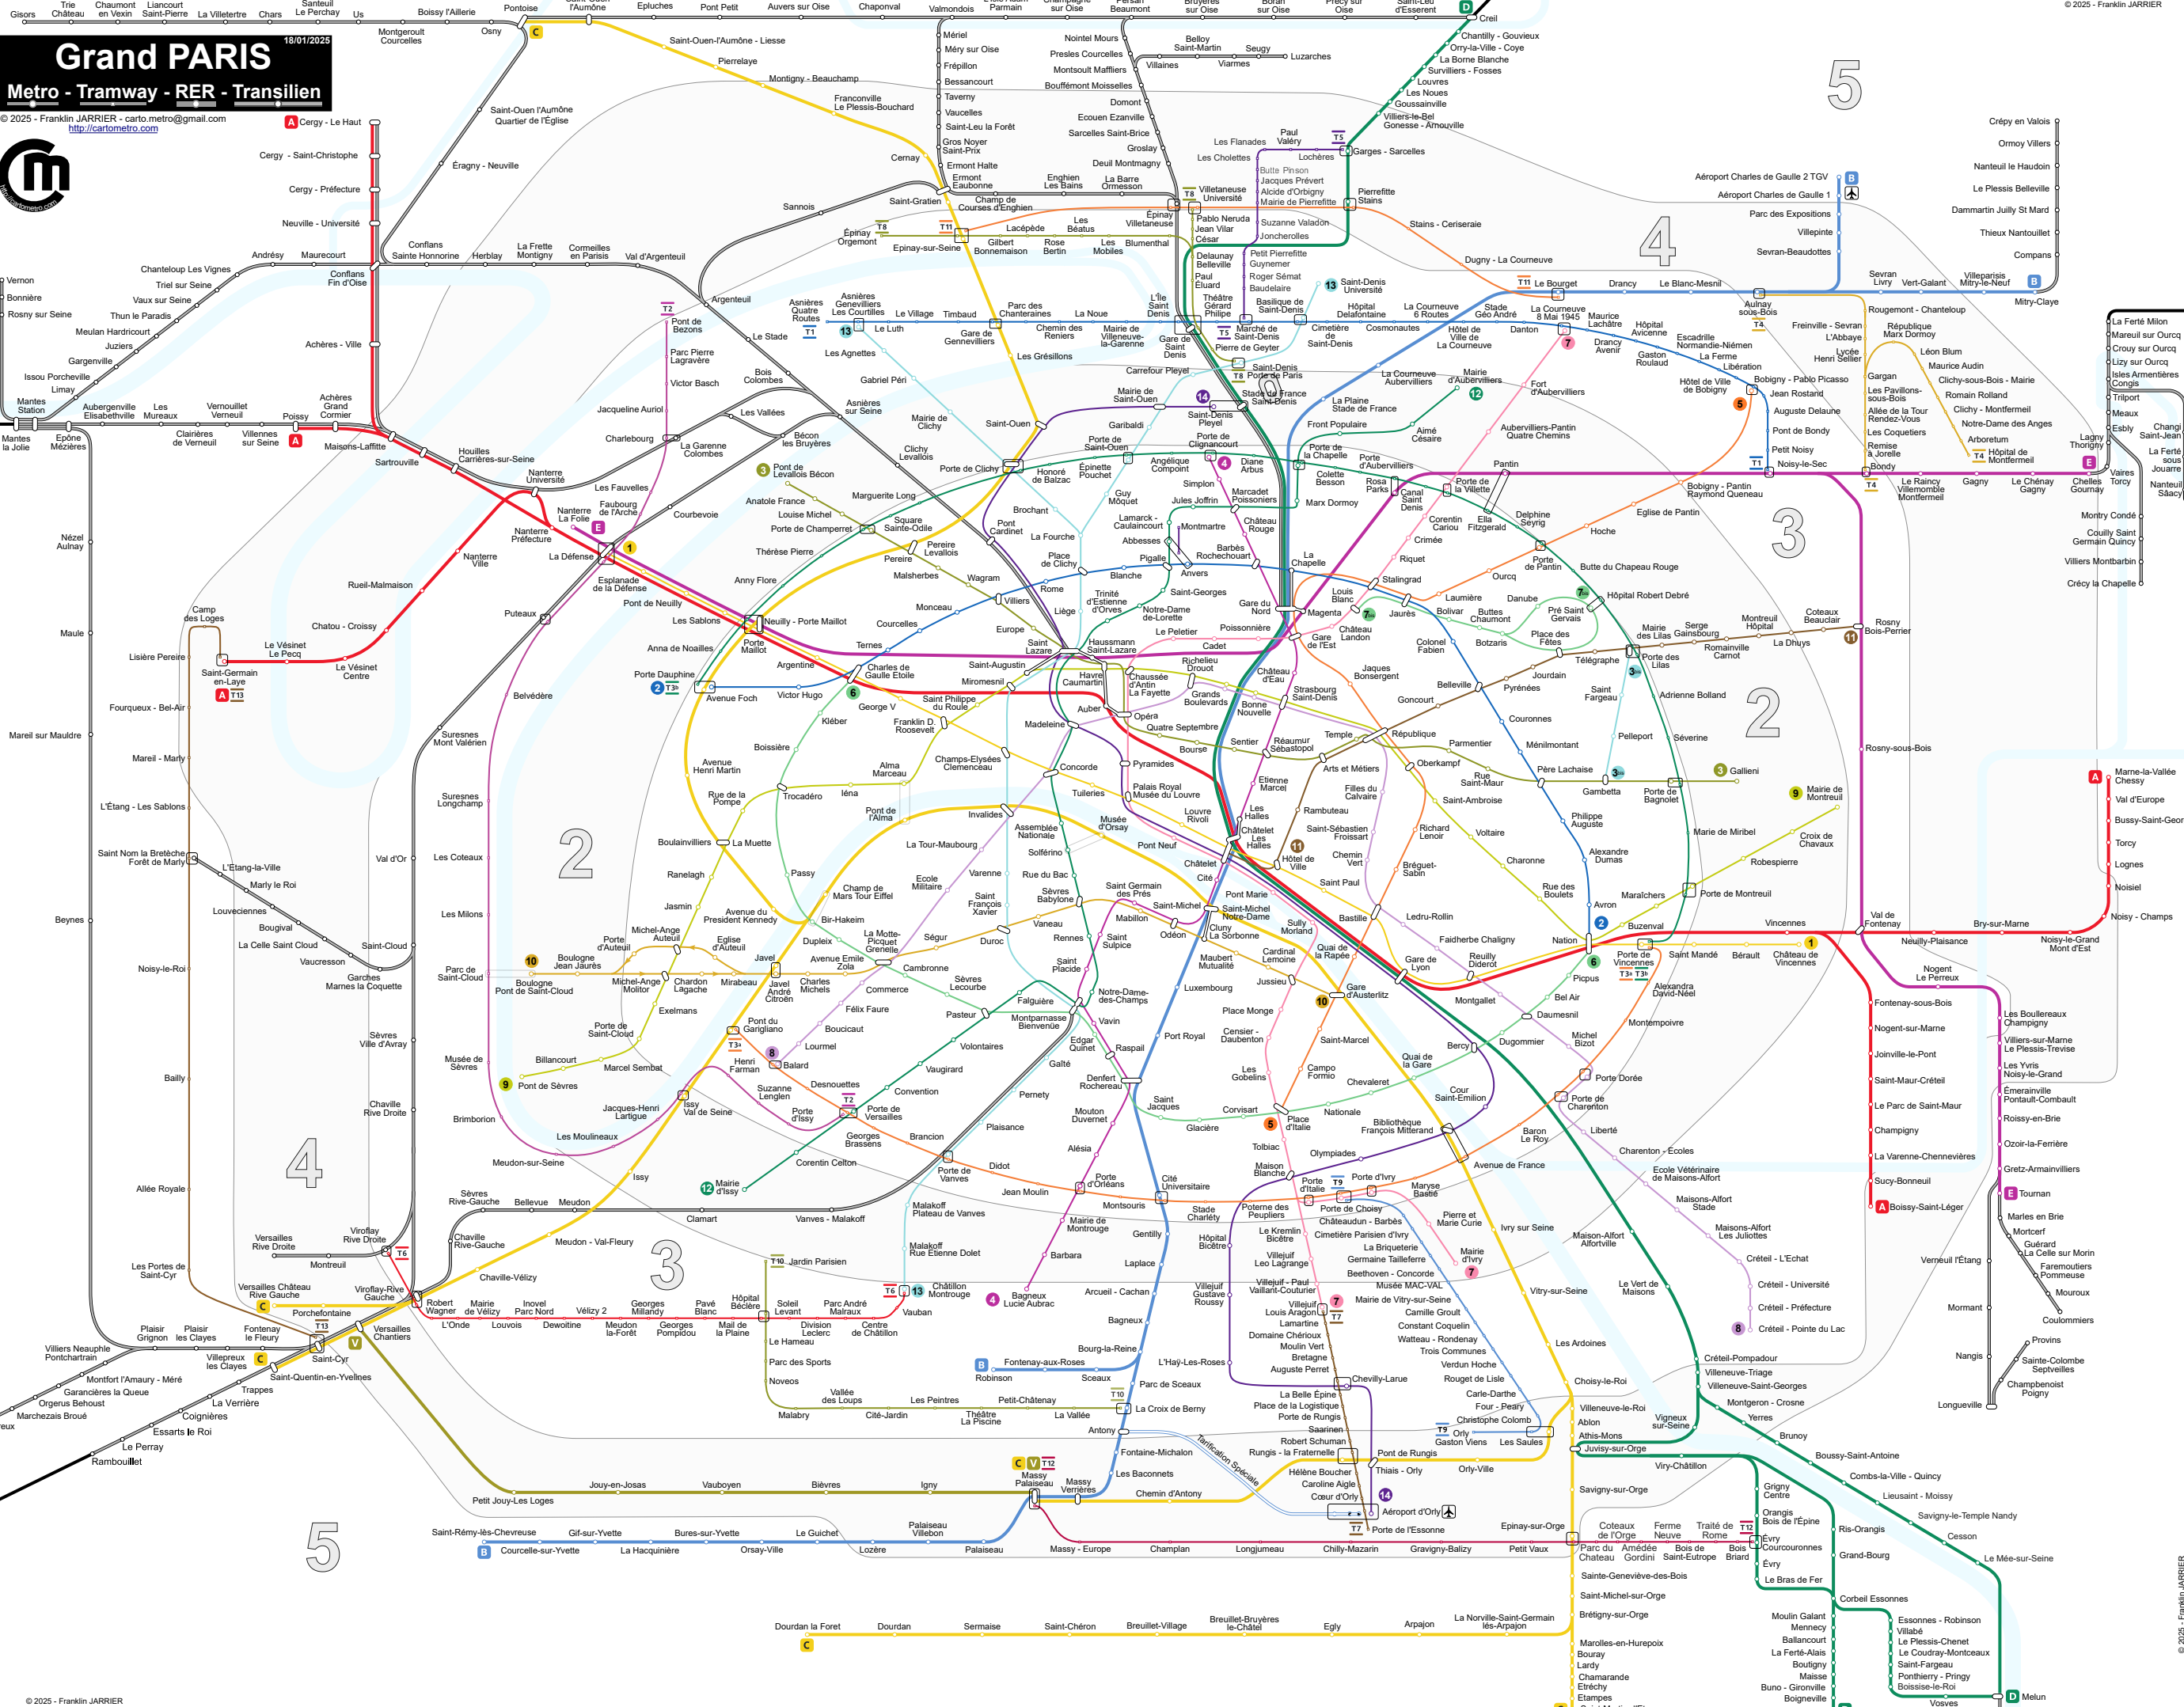

Grand PARIS

18/01/2025

Metro - Tramway - RER - Transilien

© 2025 - Franklin JARRIER - carto.metro@gmail.com
<http://cartometro.com>

© 2025 - Franklin JARRIER
carto.metro@gmail.com - <http://cartometro.com>