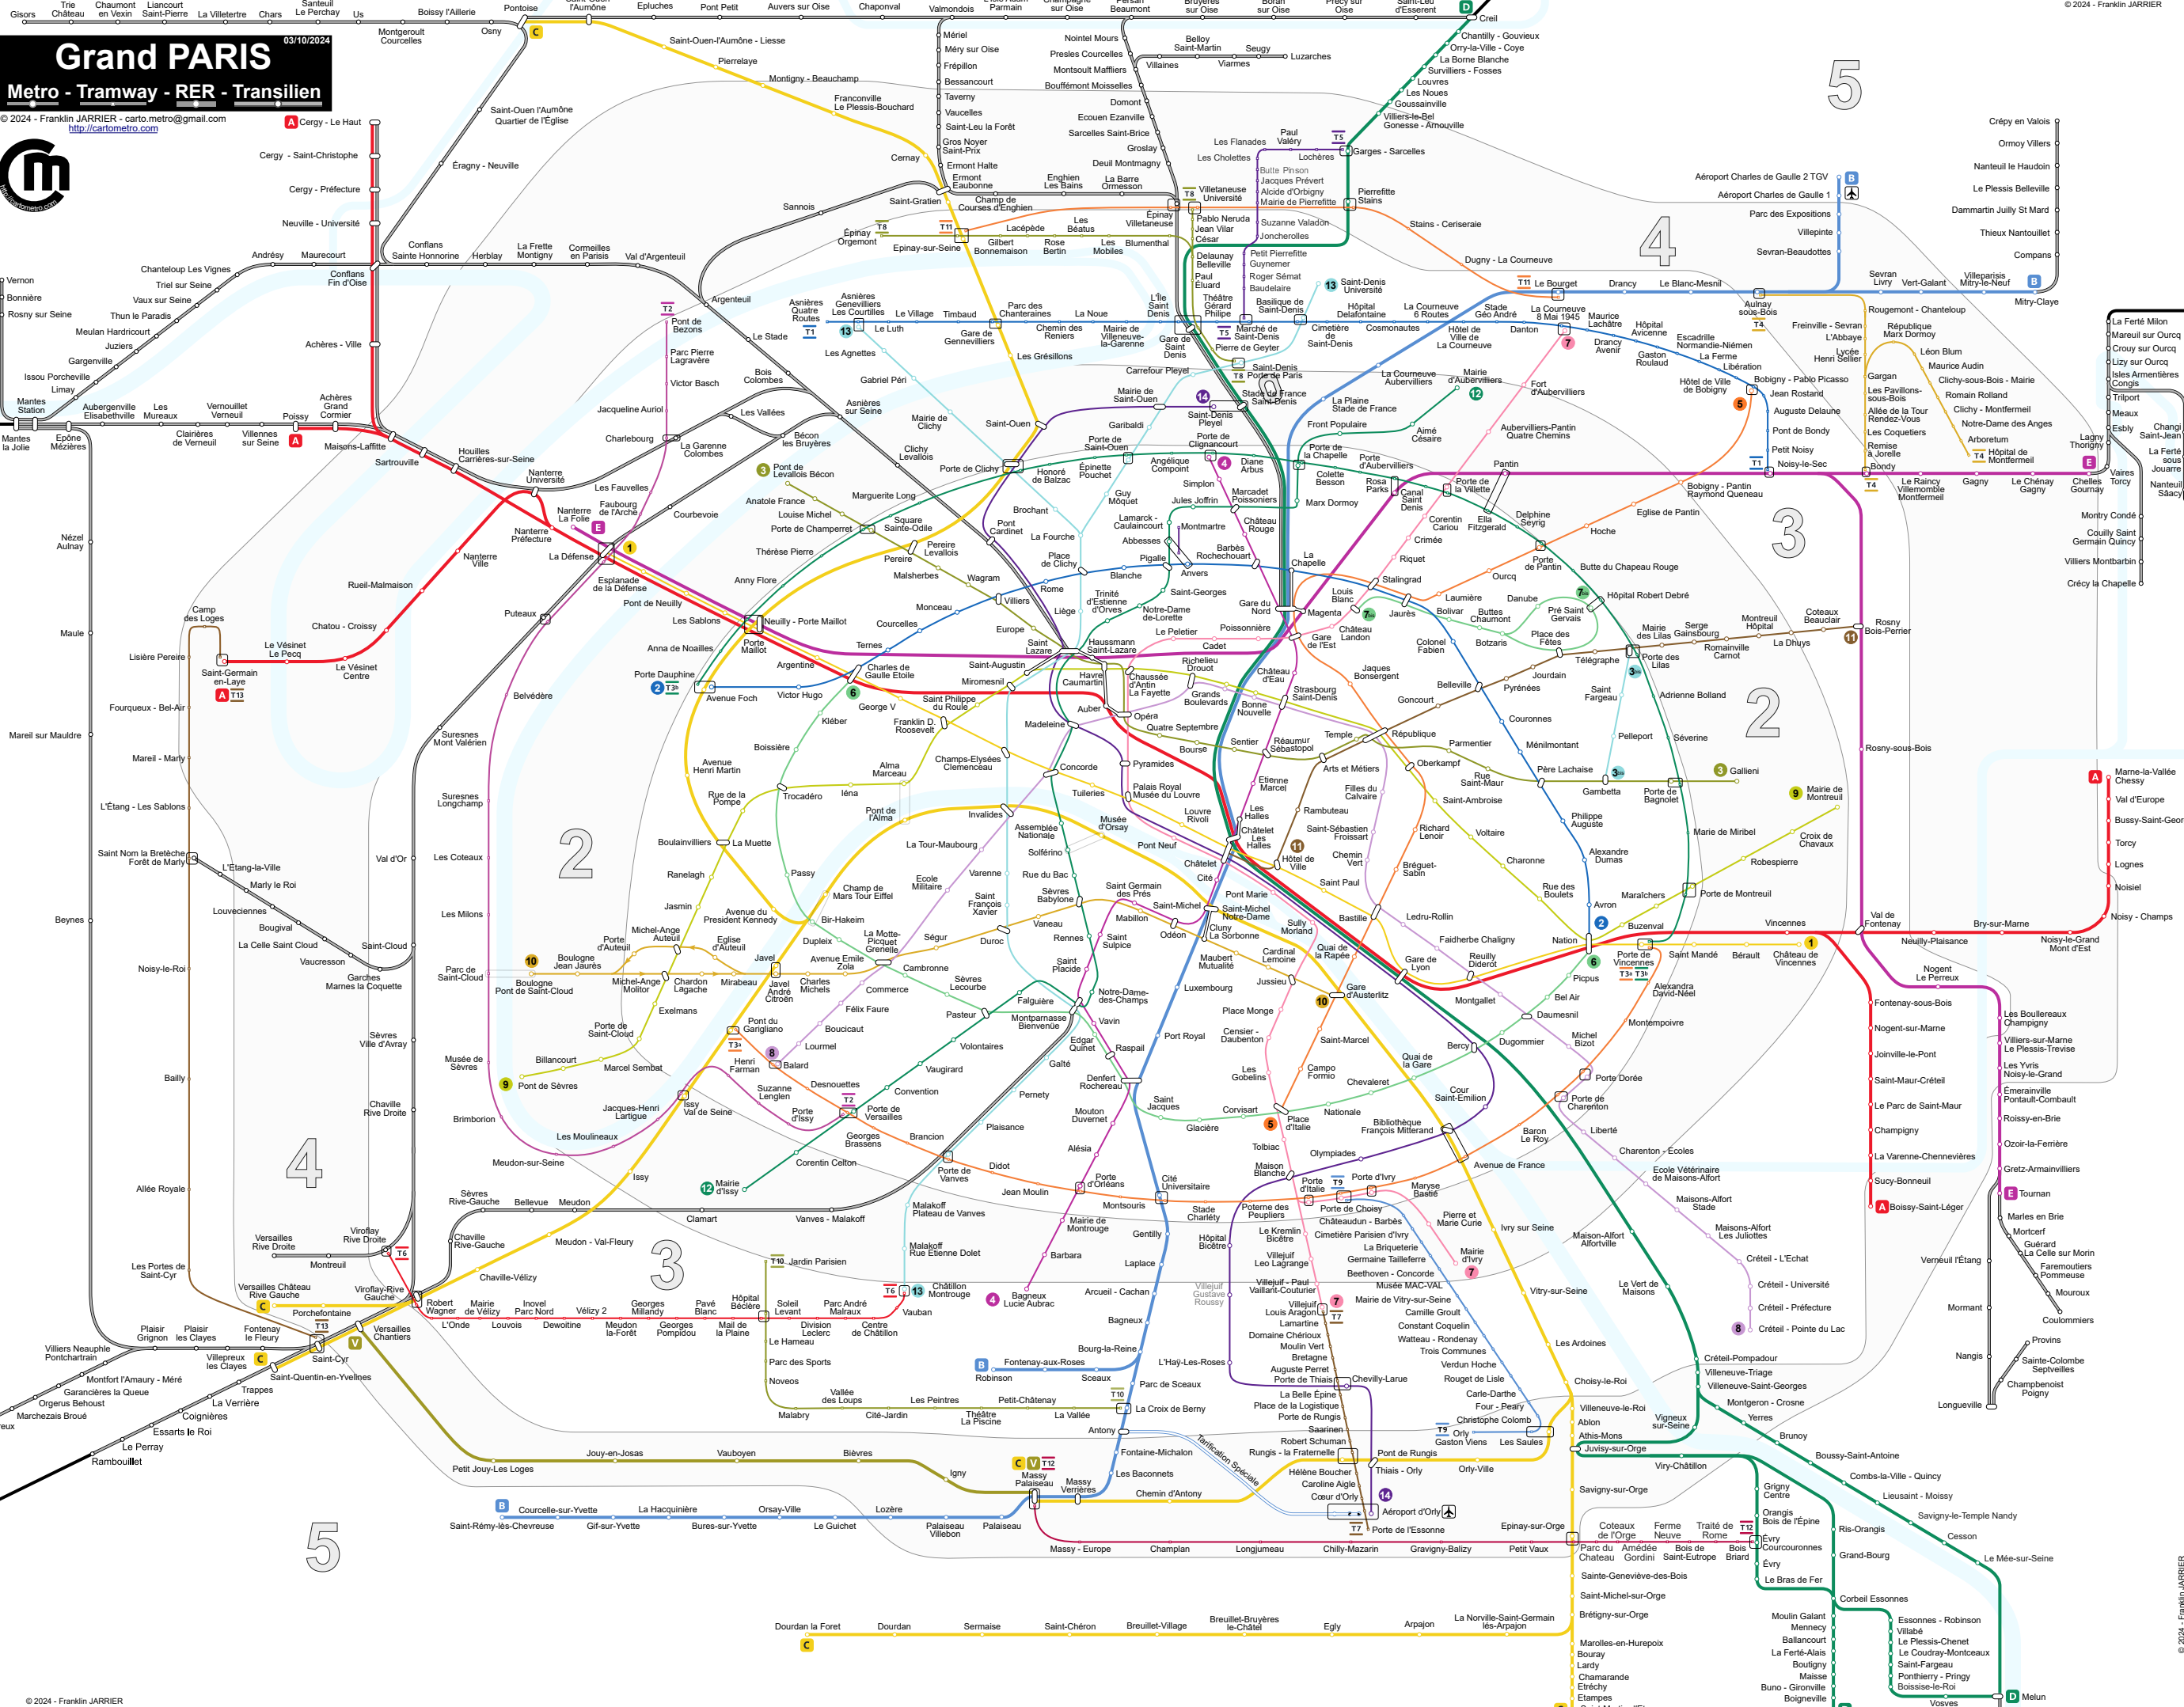

Grand PARIS

Metro - Tramway - RER - Transilien

© 2024 - Franklin JARRIER
carto.metro@gmail.com - <http://cartometro.com>