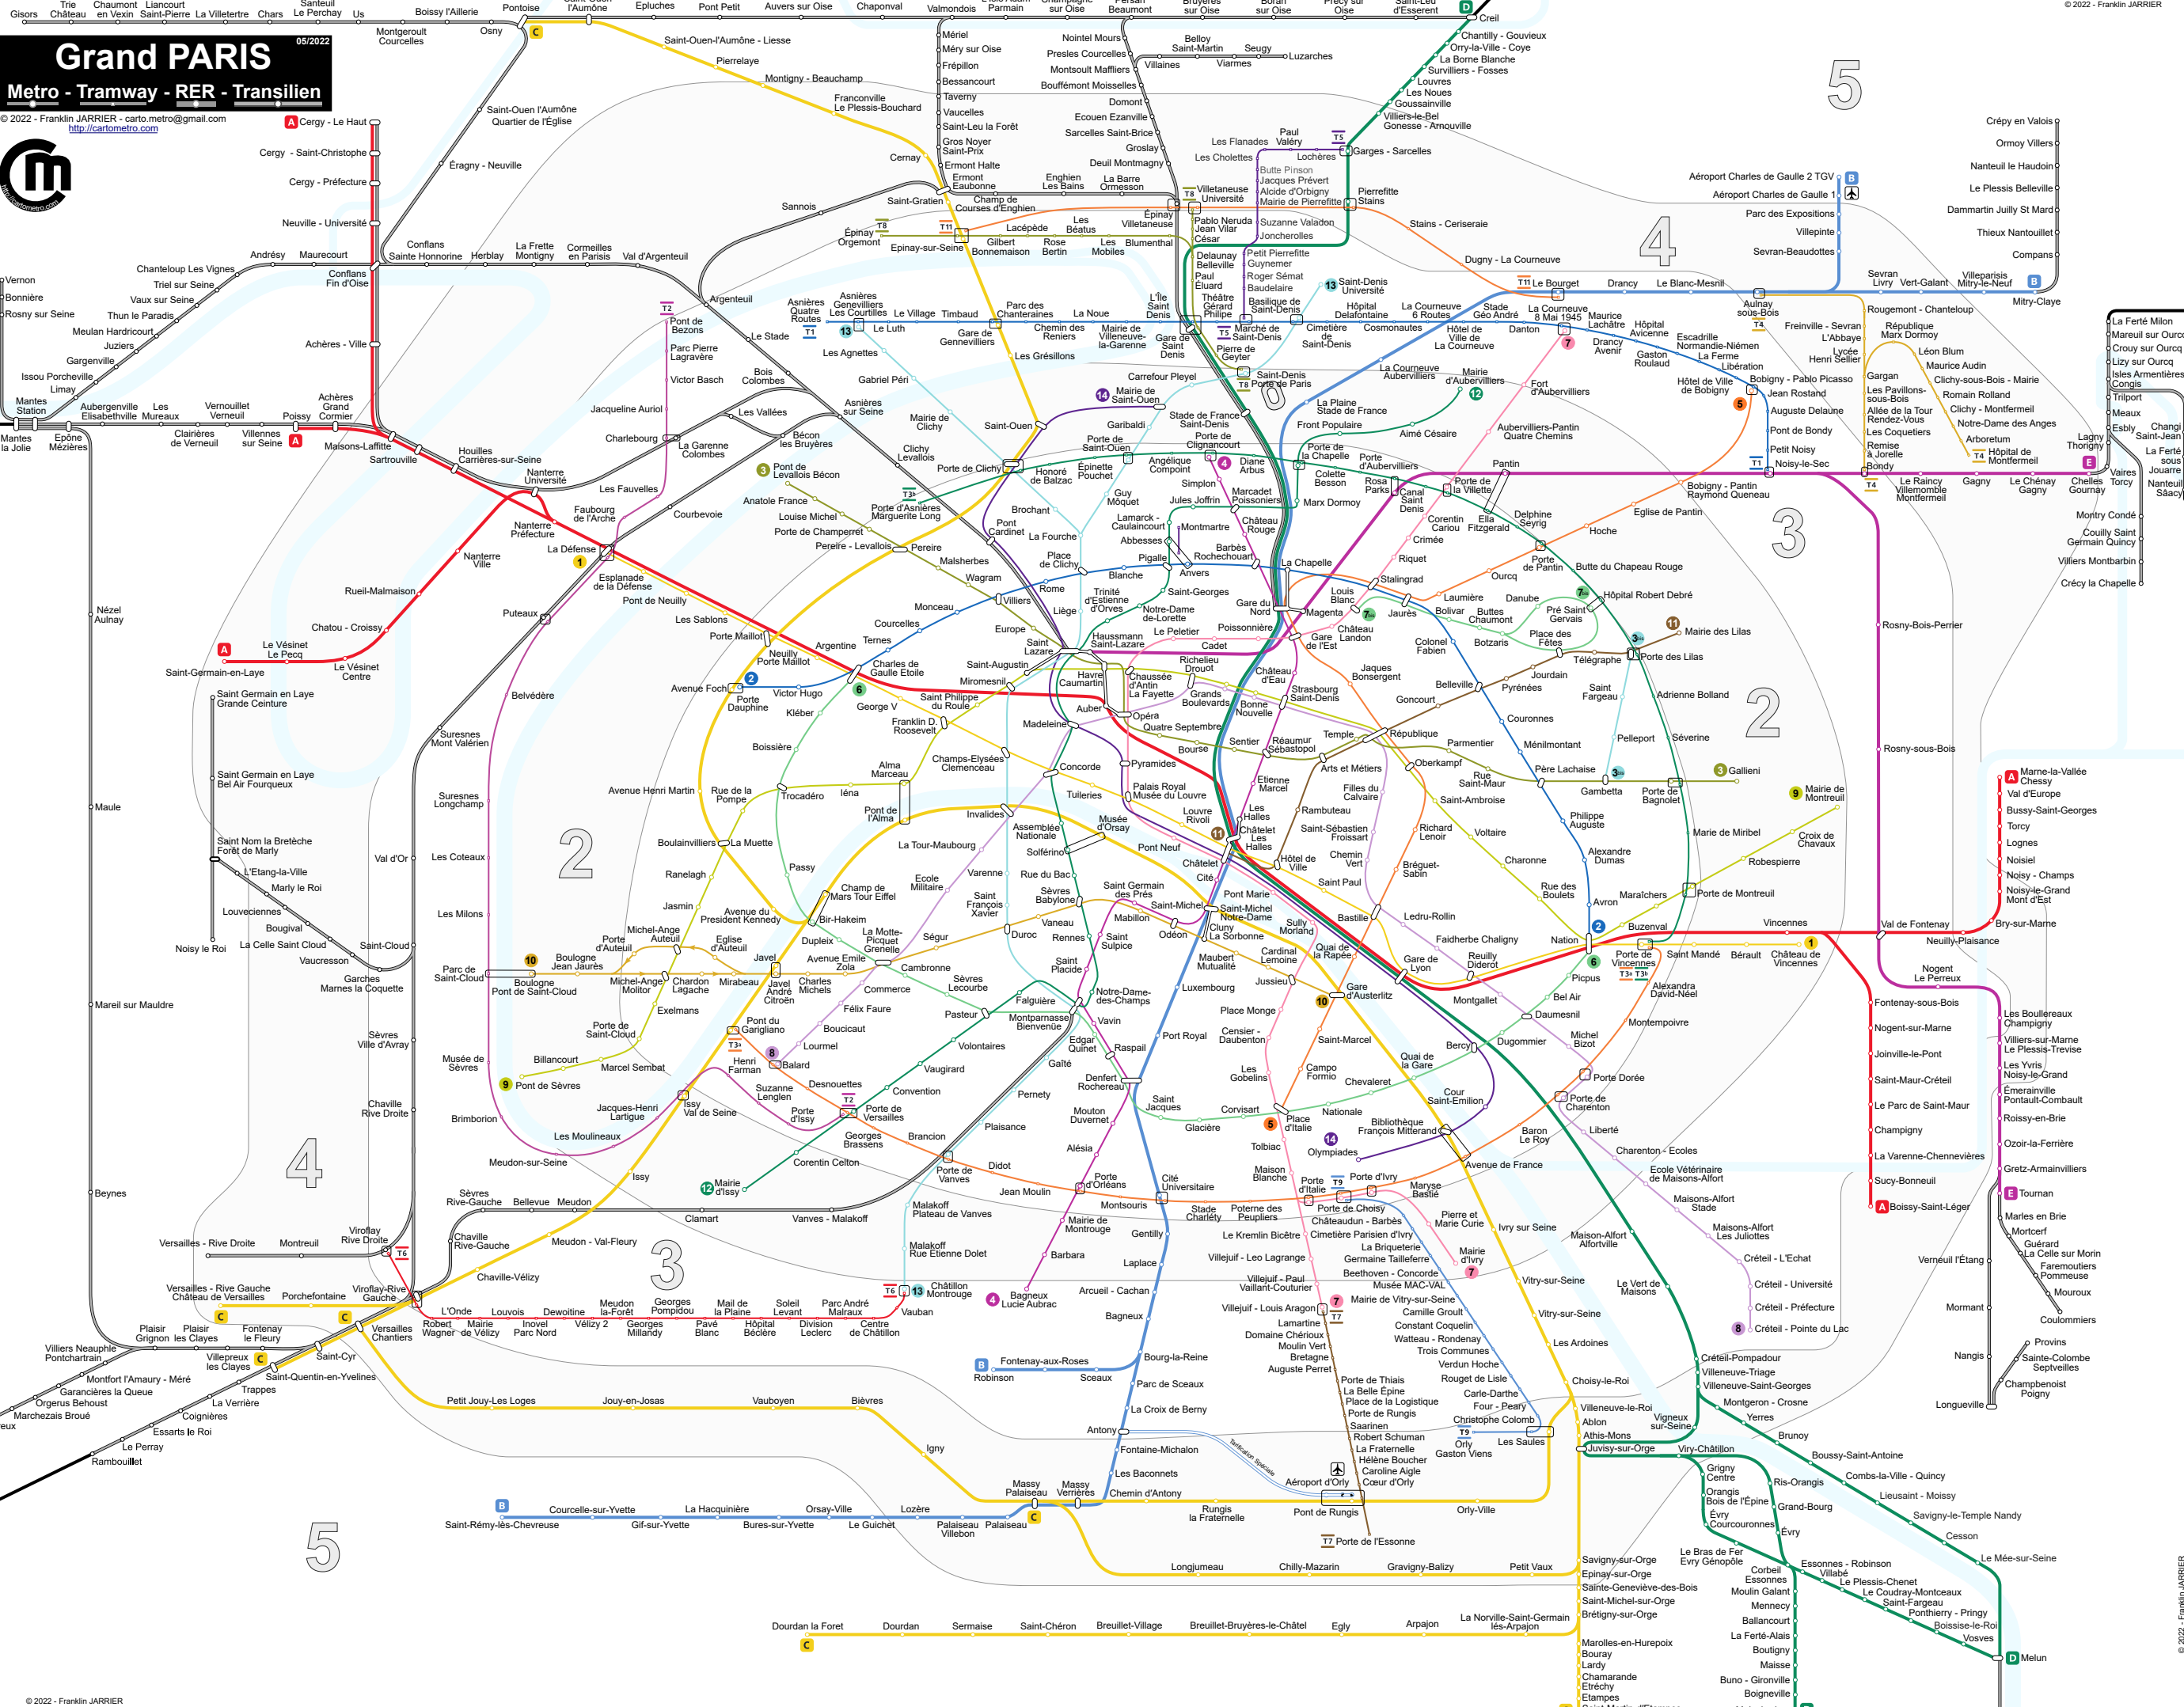

Grand PARIS

Metro - Tramway - RER - Transilien

© 2022 - Franklin JARRIER - carto.metro@gmail.com
<http://cartometro.com>

© 2022 - Franklin JARRIER
carto.metro@gmail.com - <http://cartometro.com>

© 2022 - Franklin JARRIER
carto.metro@gmail.com - <http://cartometro.com>