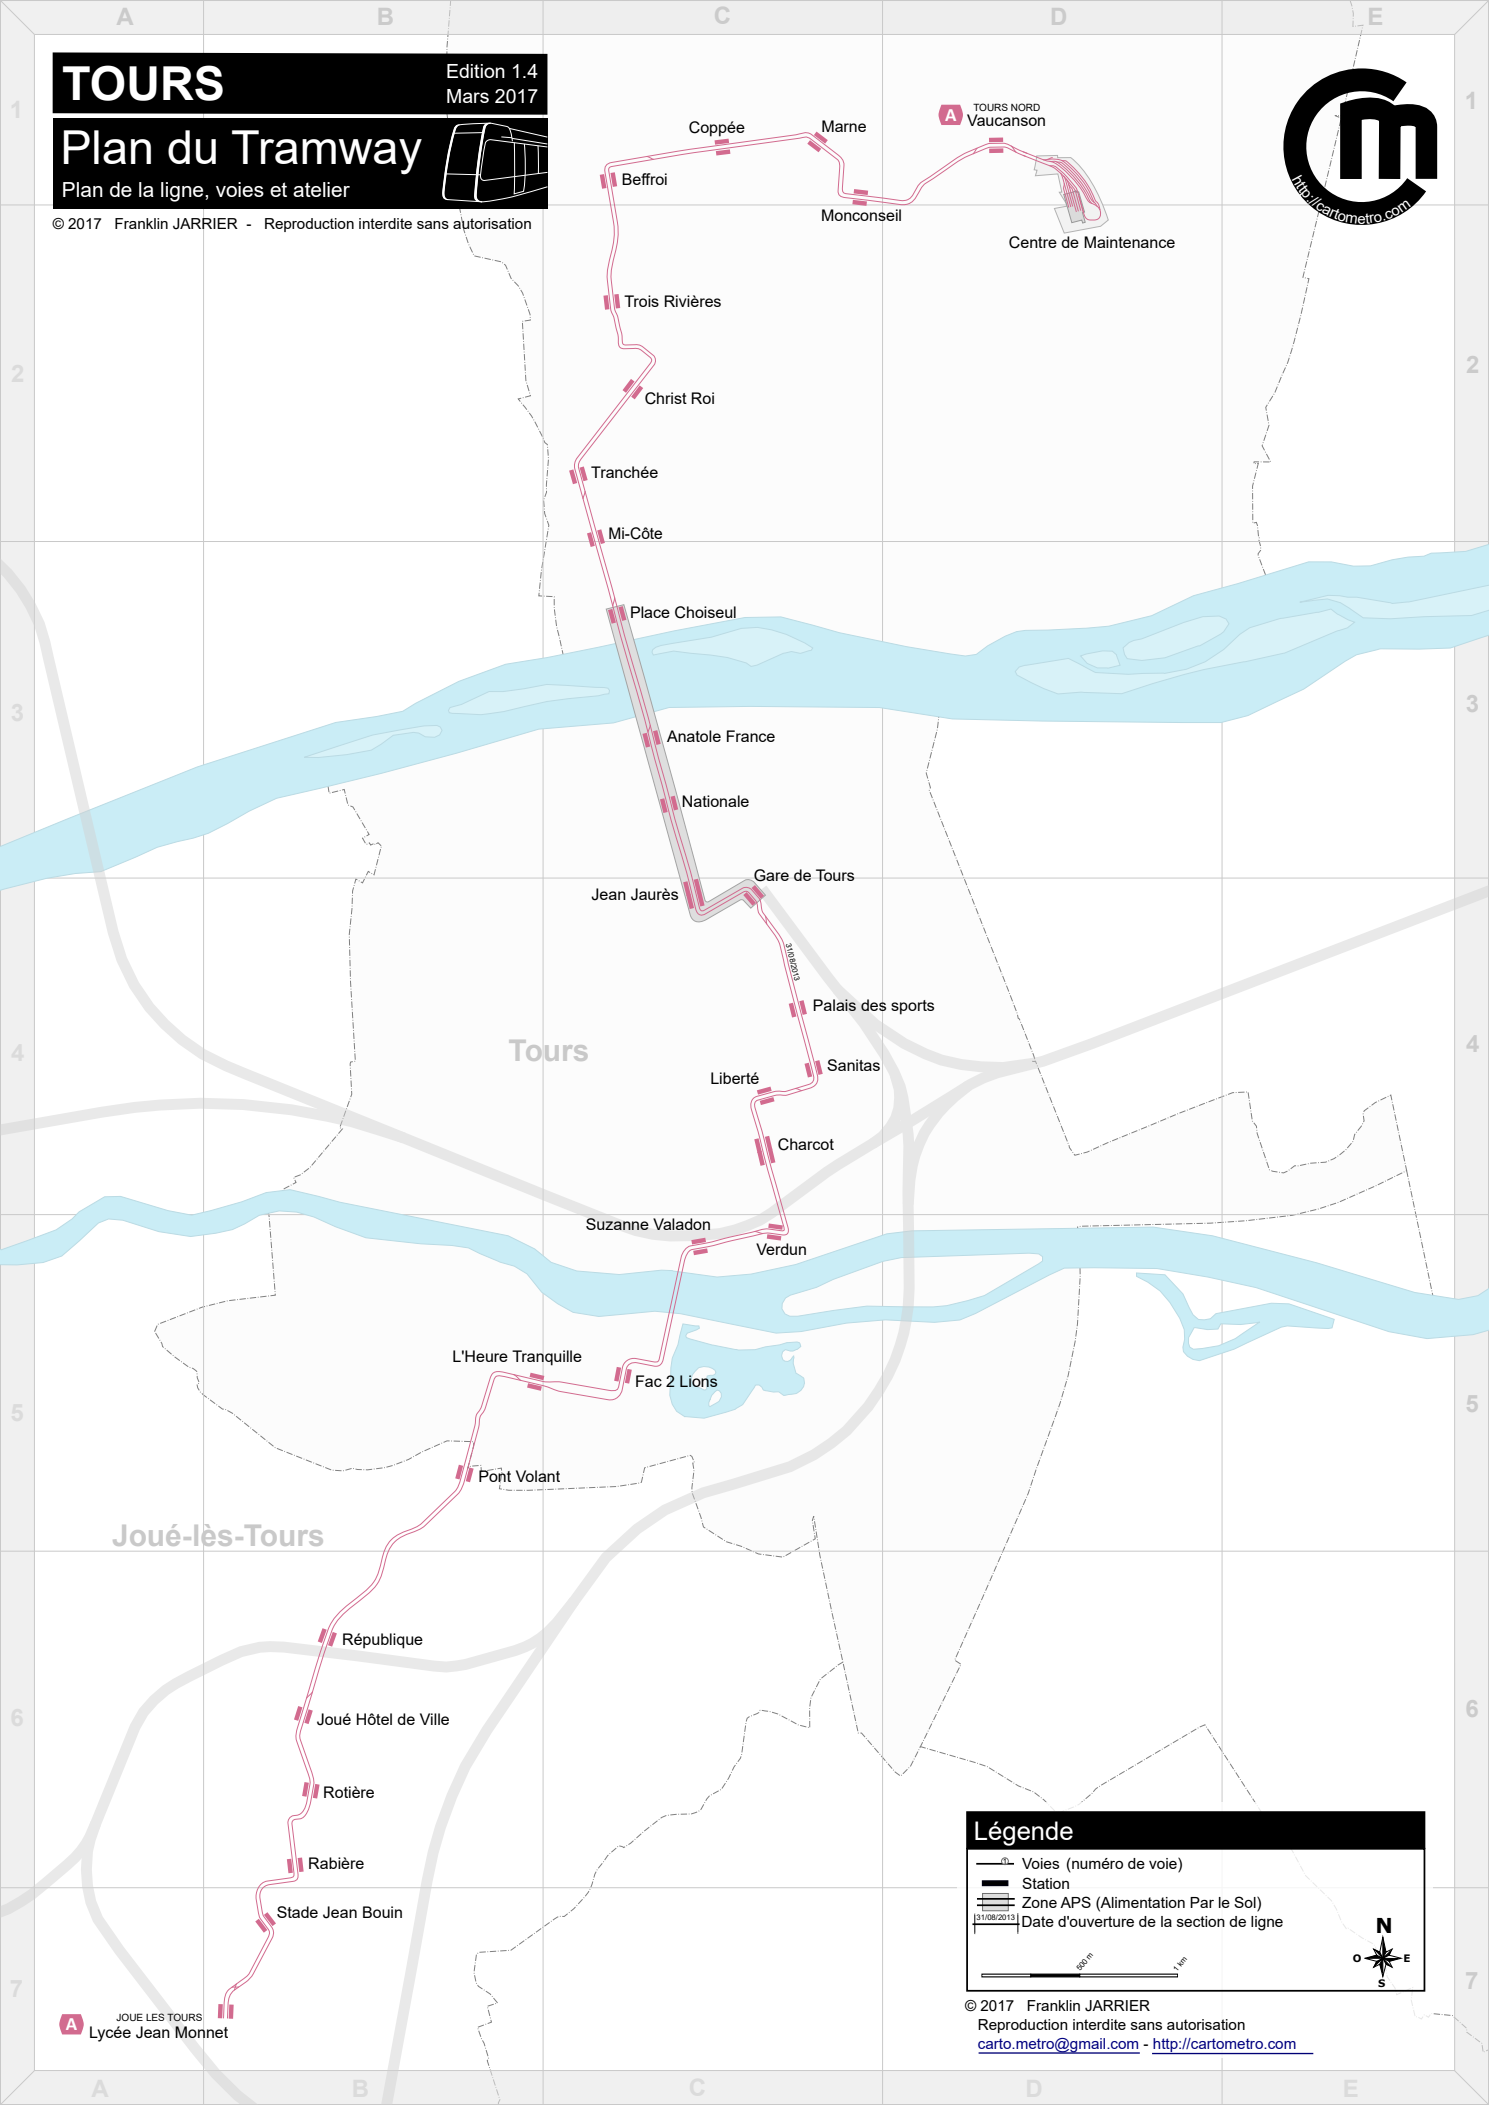

TOURS

Edition 1.4
Mars 2017

Plan du Tramway

Plan de la ligne, voies et atelier

© 2017 Franklin JARRIER - Reproduction interdite sans autorisation

Légende

- Voies (numéro de voie)
- Station
- Zone APS (Alimentation Par le Sol)
- 31/08/2015 Date d'ouverture de la section de ligne

© 2017 Franklin JARRIER
Reproduction interdite sans autorisation
carto.metro@gmail.com - <http://cartometro.com>