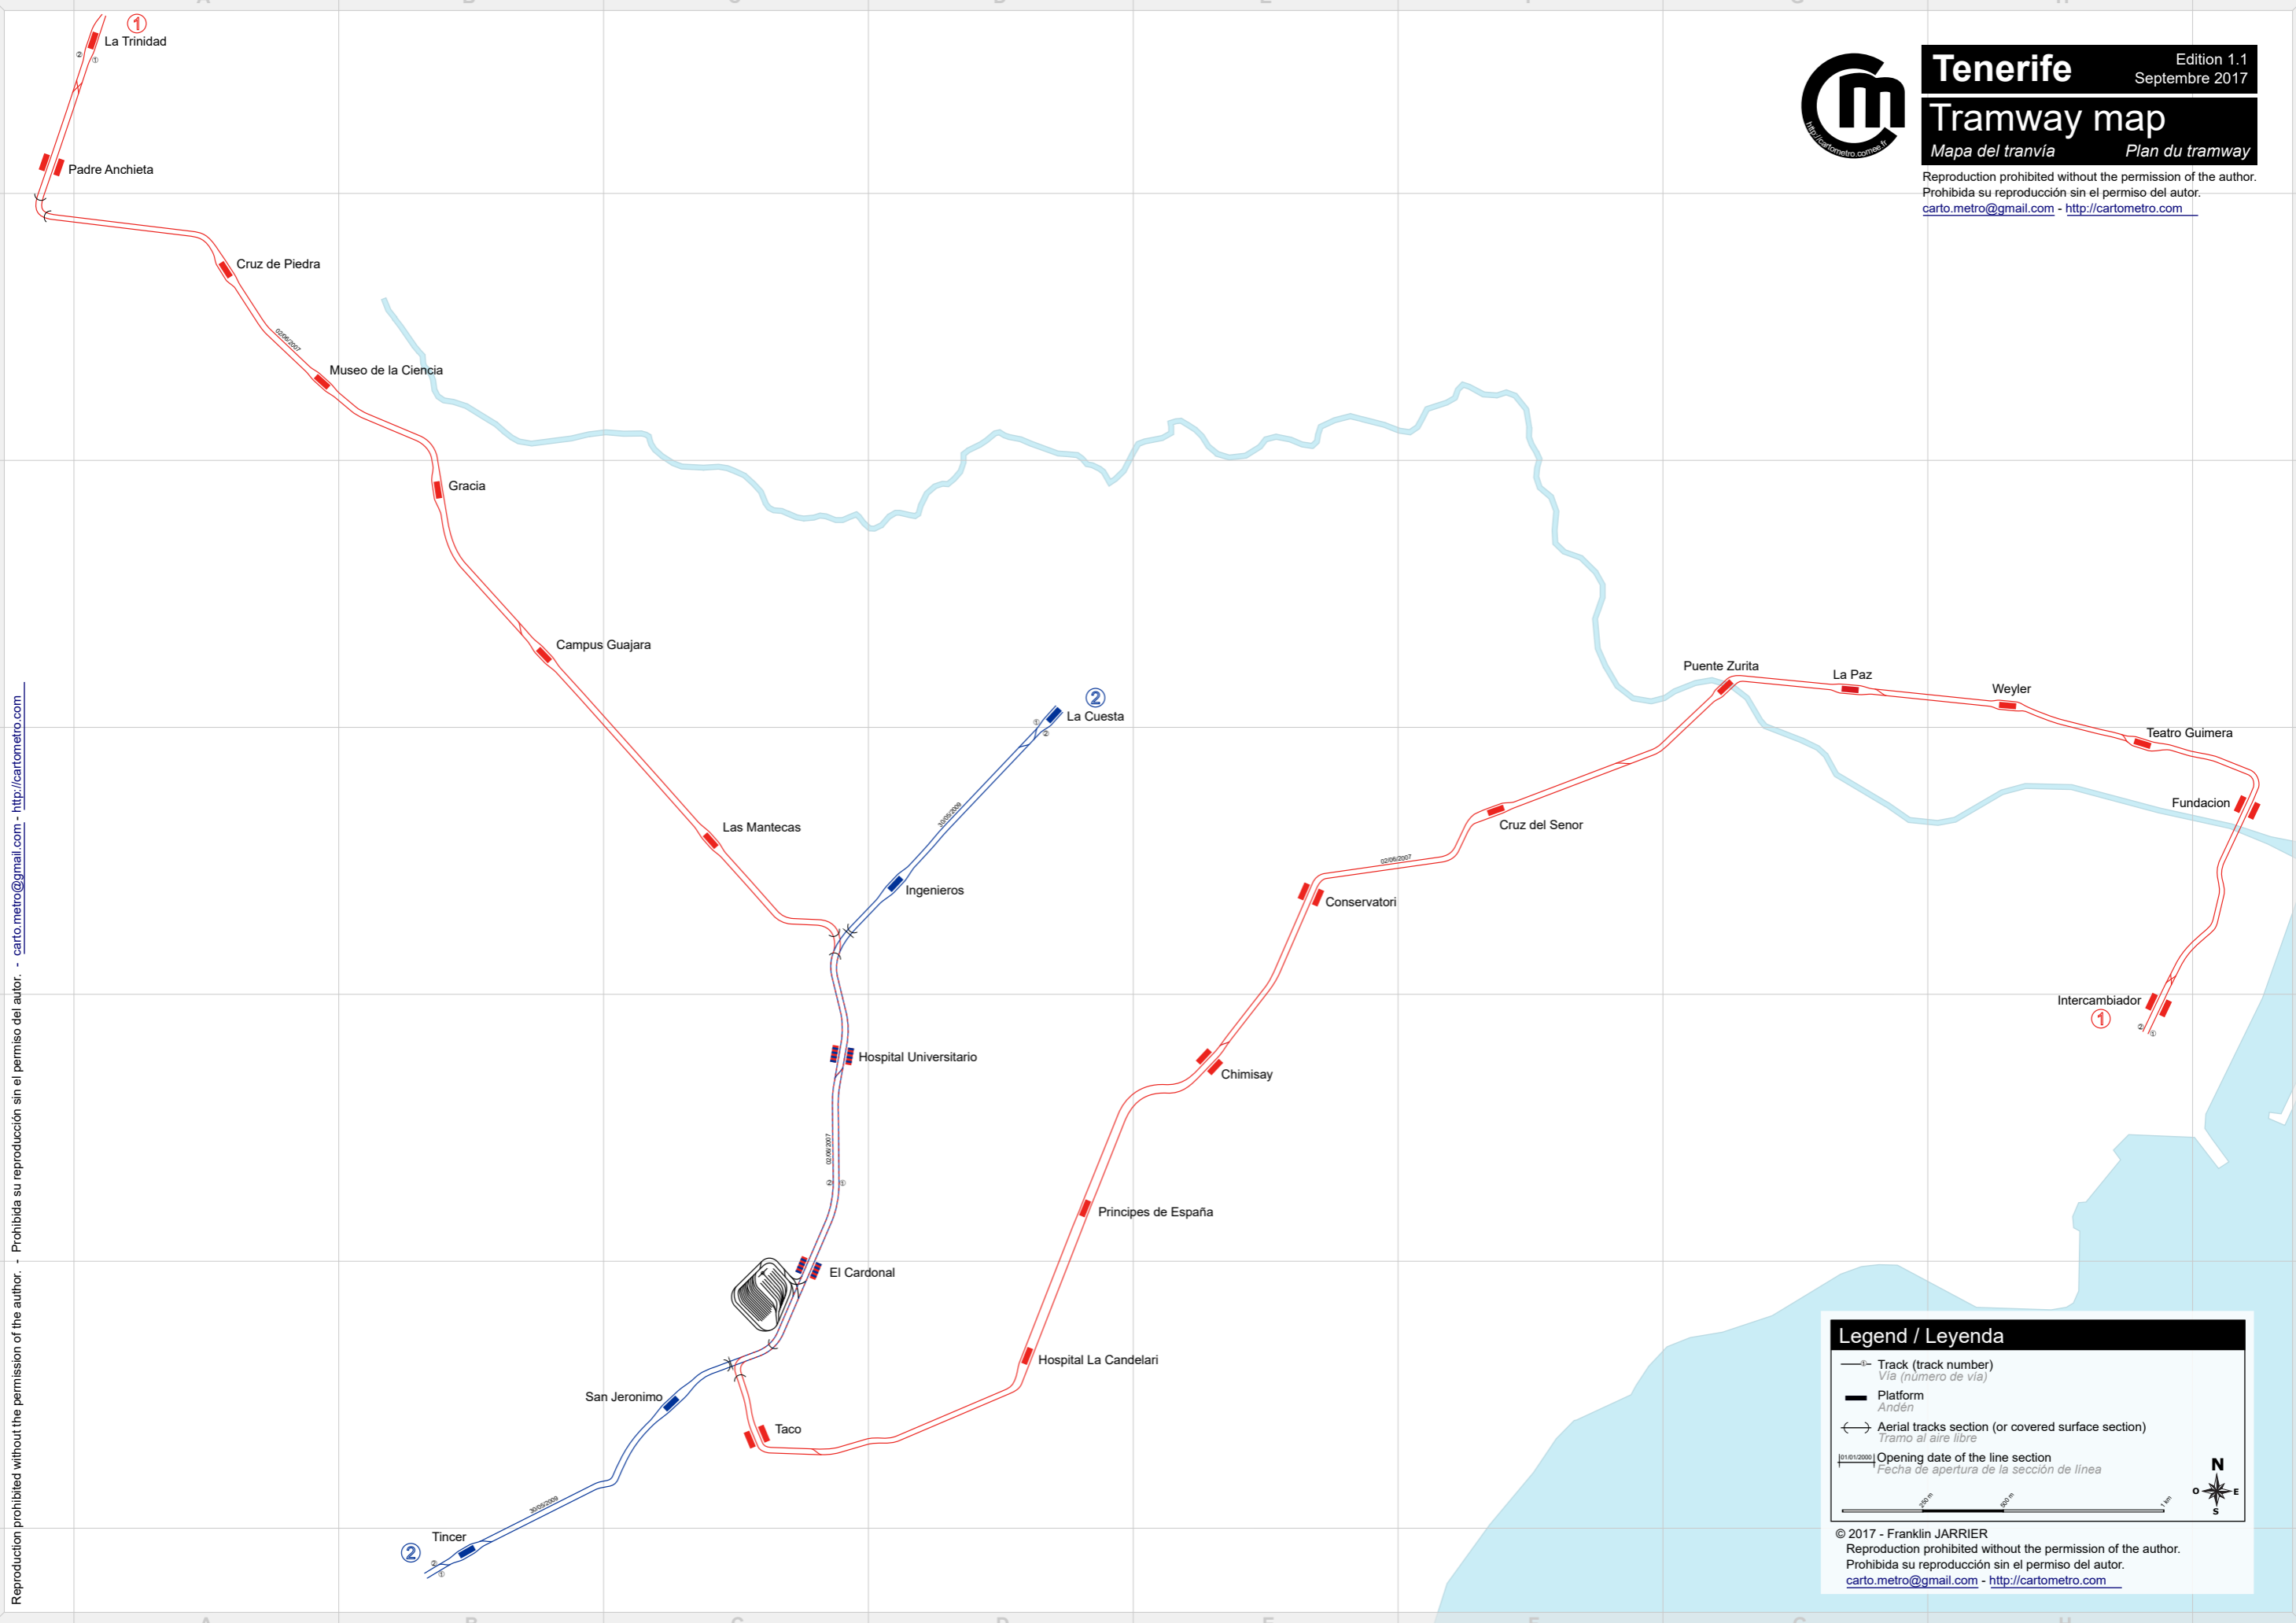

Tenerife Edition 1.1
Septembre 2017

Tramway map

Mapa del tranvía Plan du tramway

Reproduction prohibited without the permission of the author.
Prohibida su reproducción sin el permiso del autor.
carto.metro@gmail.com - <http://cartometro.com>

Reproduction prohibited without the permission of the author. - Prohibida su reproducción sin el permiso del autor. - carto.metro@gmail.com - <http://cartometro.com>

Legend / Leyenda

- 5— Track (track number)
Vía (número de vía)
- Platform
Andén
- ↔ Aerial tracks section (or covered surface section)
Tramo al aire libre
- 01/01/2002 Opening date of the line section
Fecha de apertura de la sección de línea