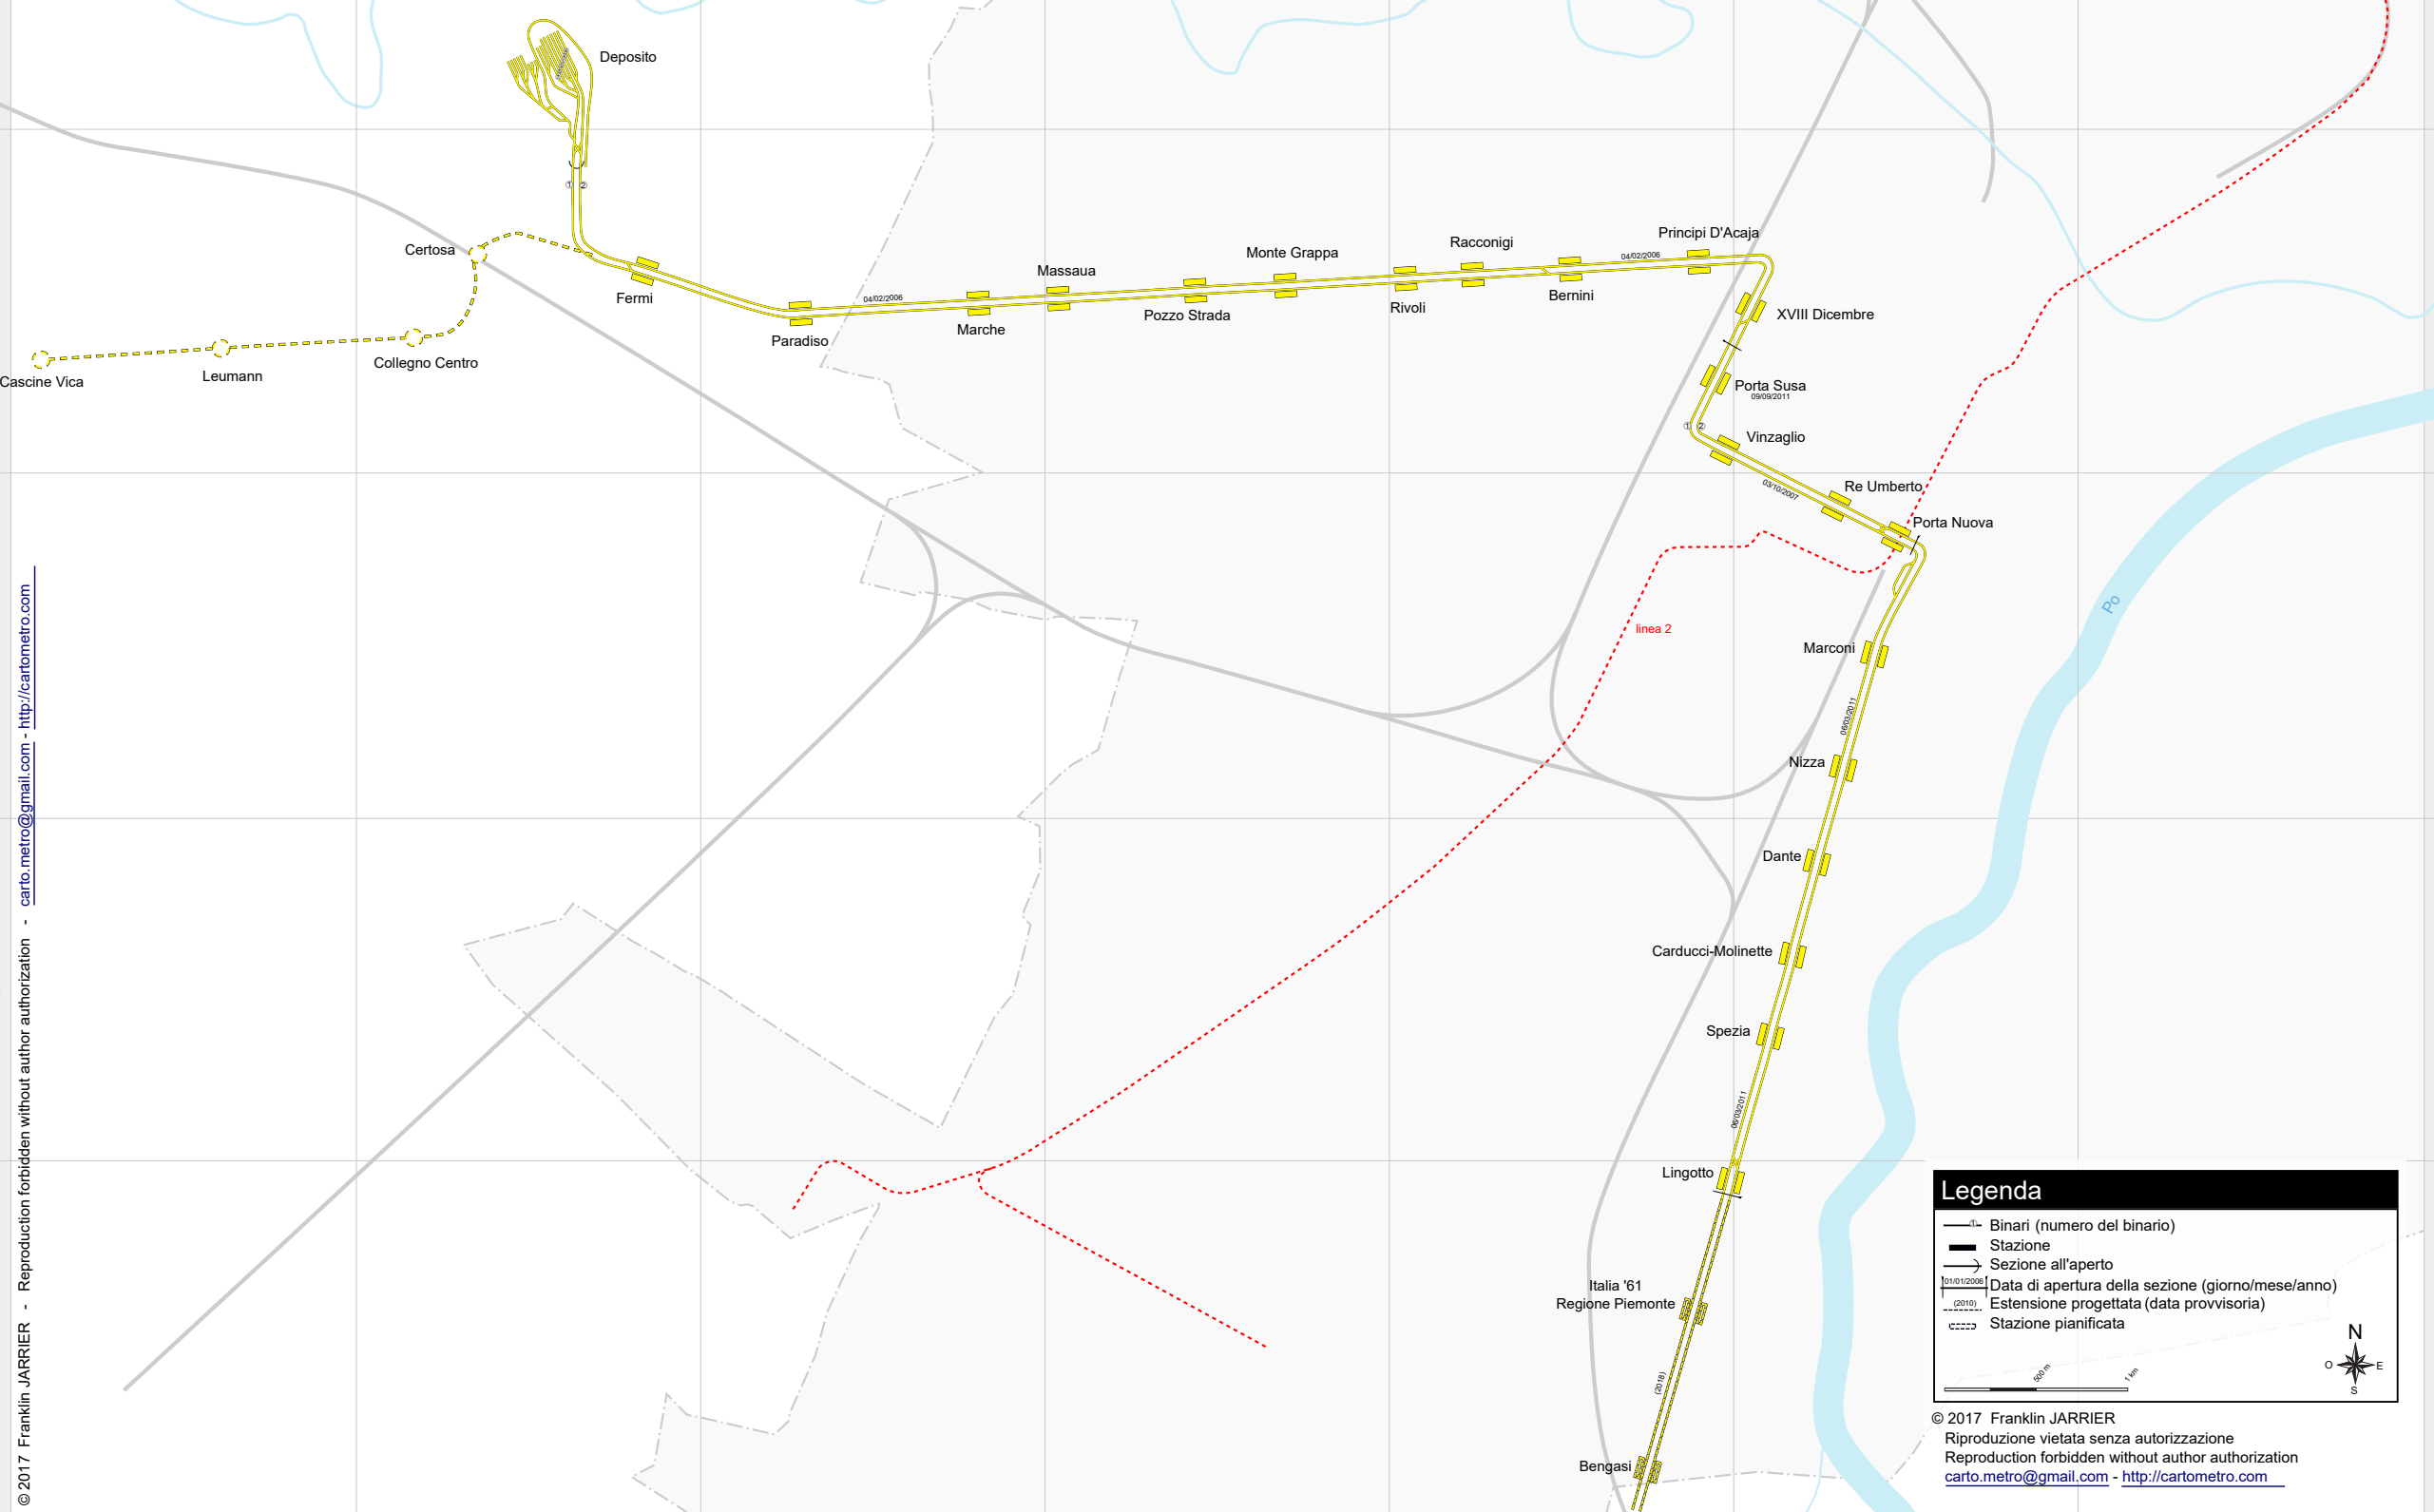

1

2

3

4

5

© 2017 Franklin JARRIER - Reproduction forbidden without author authorization - carto.metro@gmail.com - <http://cartometro.com>

Legenda

- Binali (numero del binario)
- Stazione
- Sezione all'aperto
- 04/02/2006 Data di apertura della sezione (giorno/mese/anno)
- 2010 Estensione progettata (data provvisoria)
- Stazione pianificata