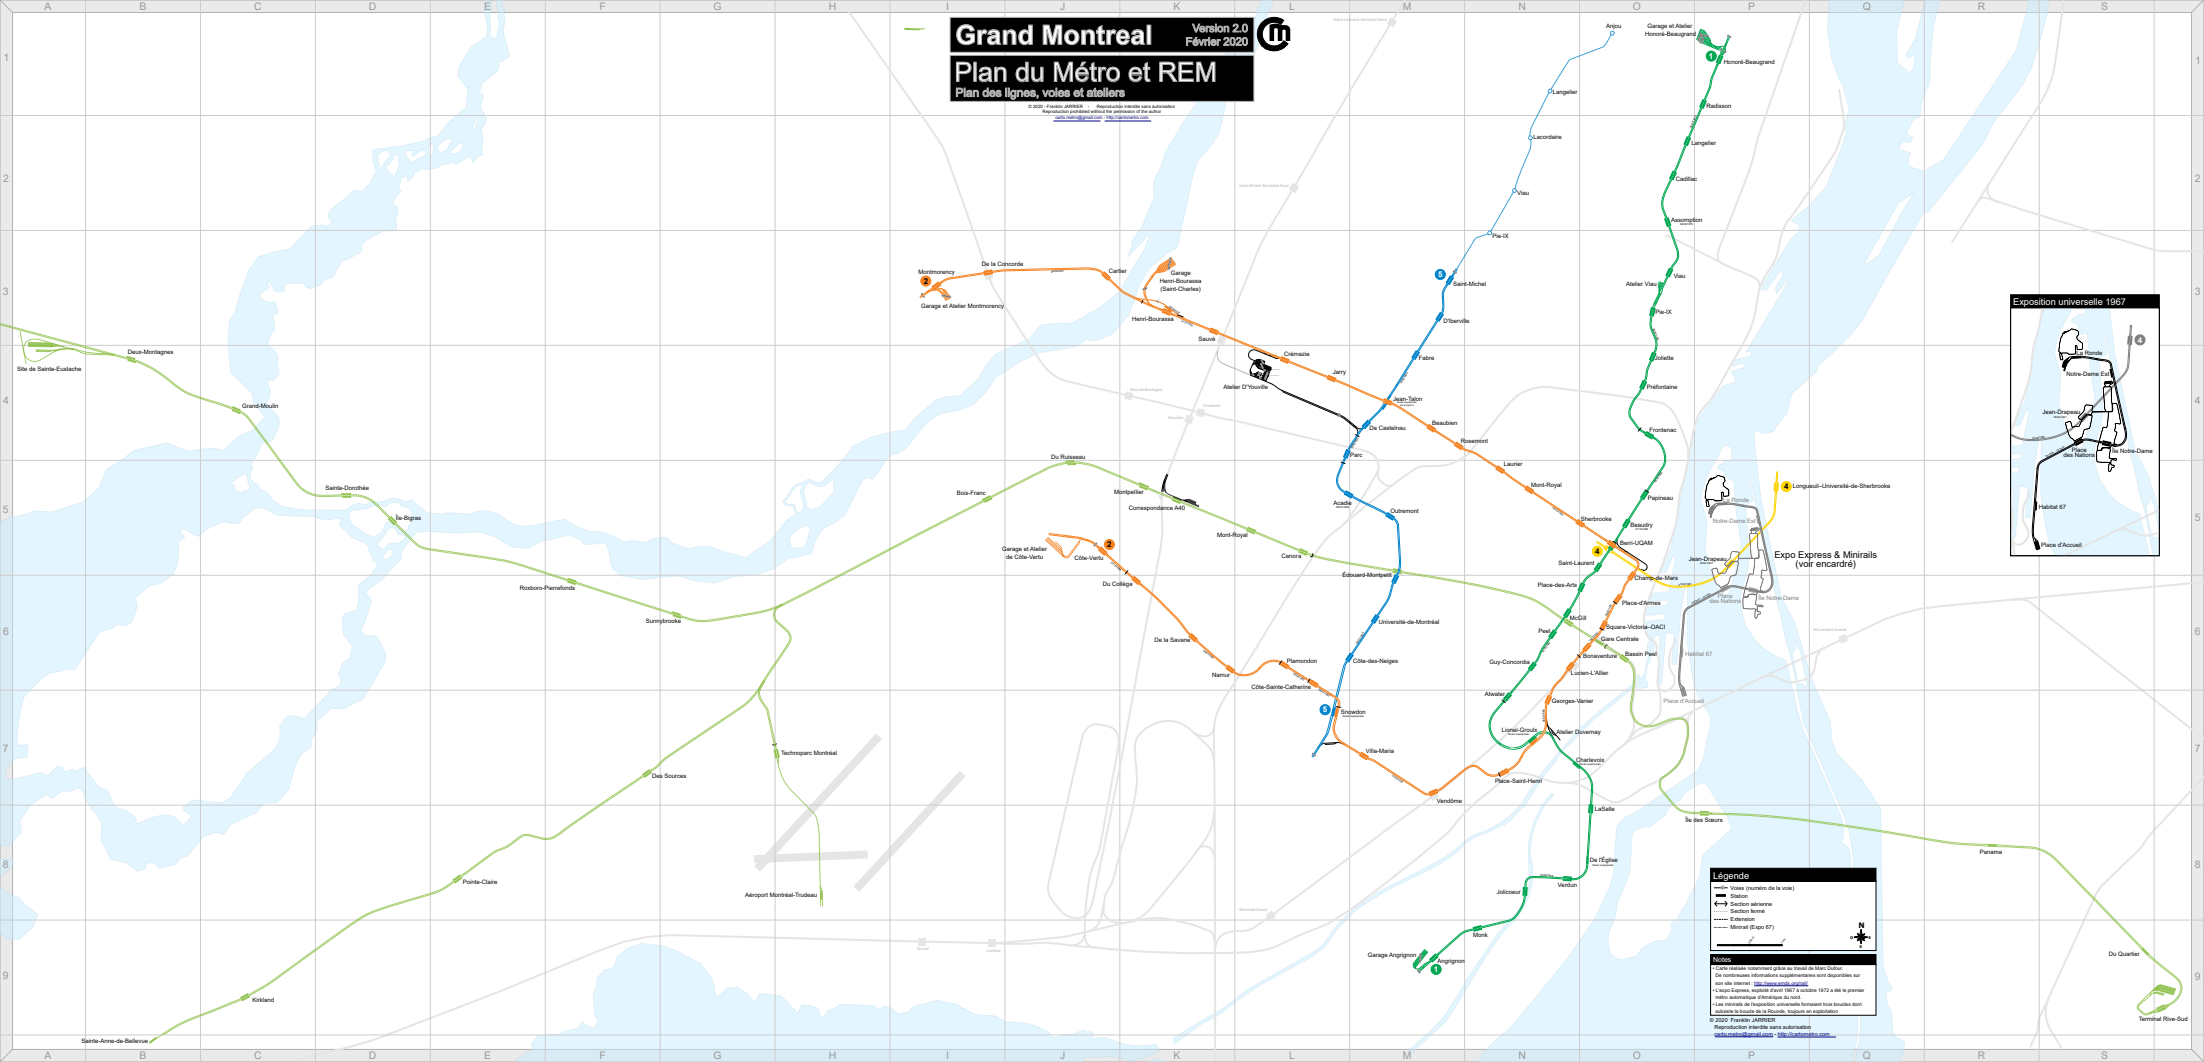

Grand Montreal

Plan du Métro et REM

Plan des lignes, voies et stations

Version 2.0
Février 2020