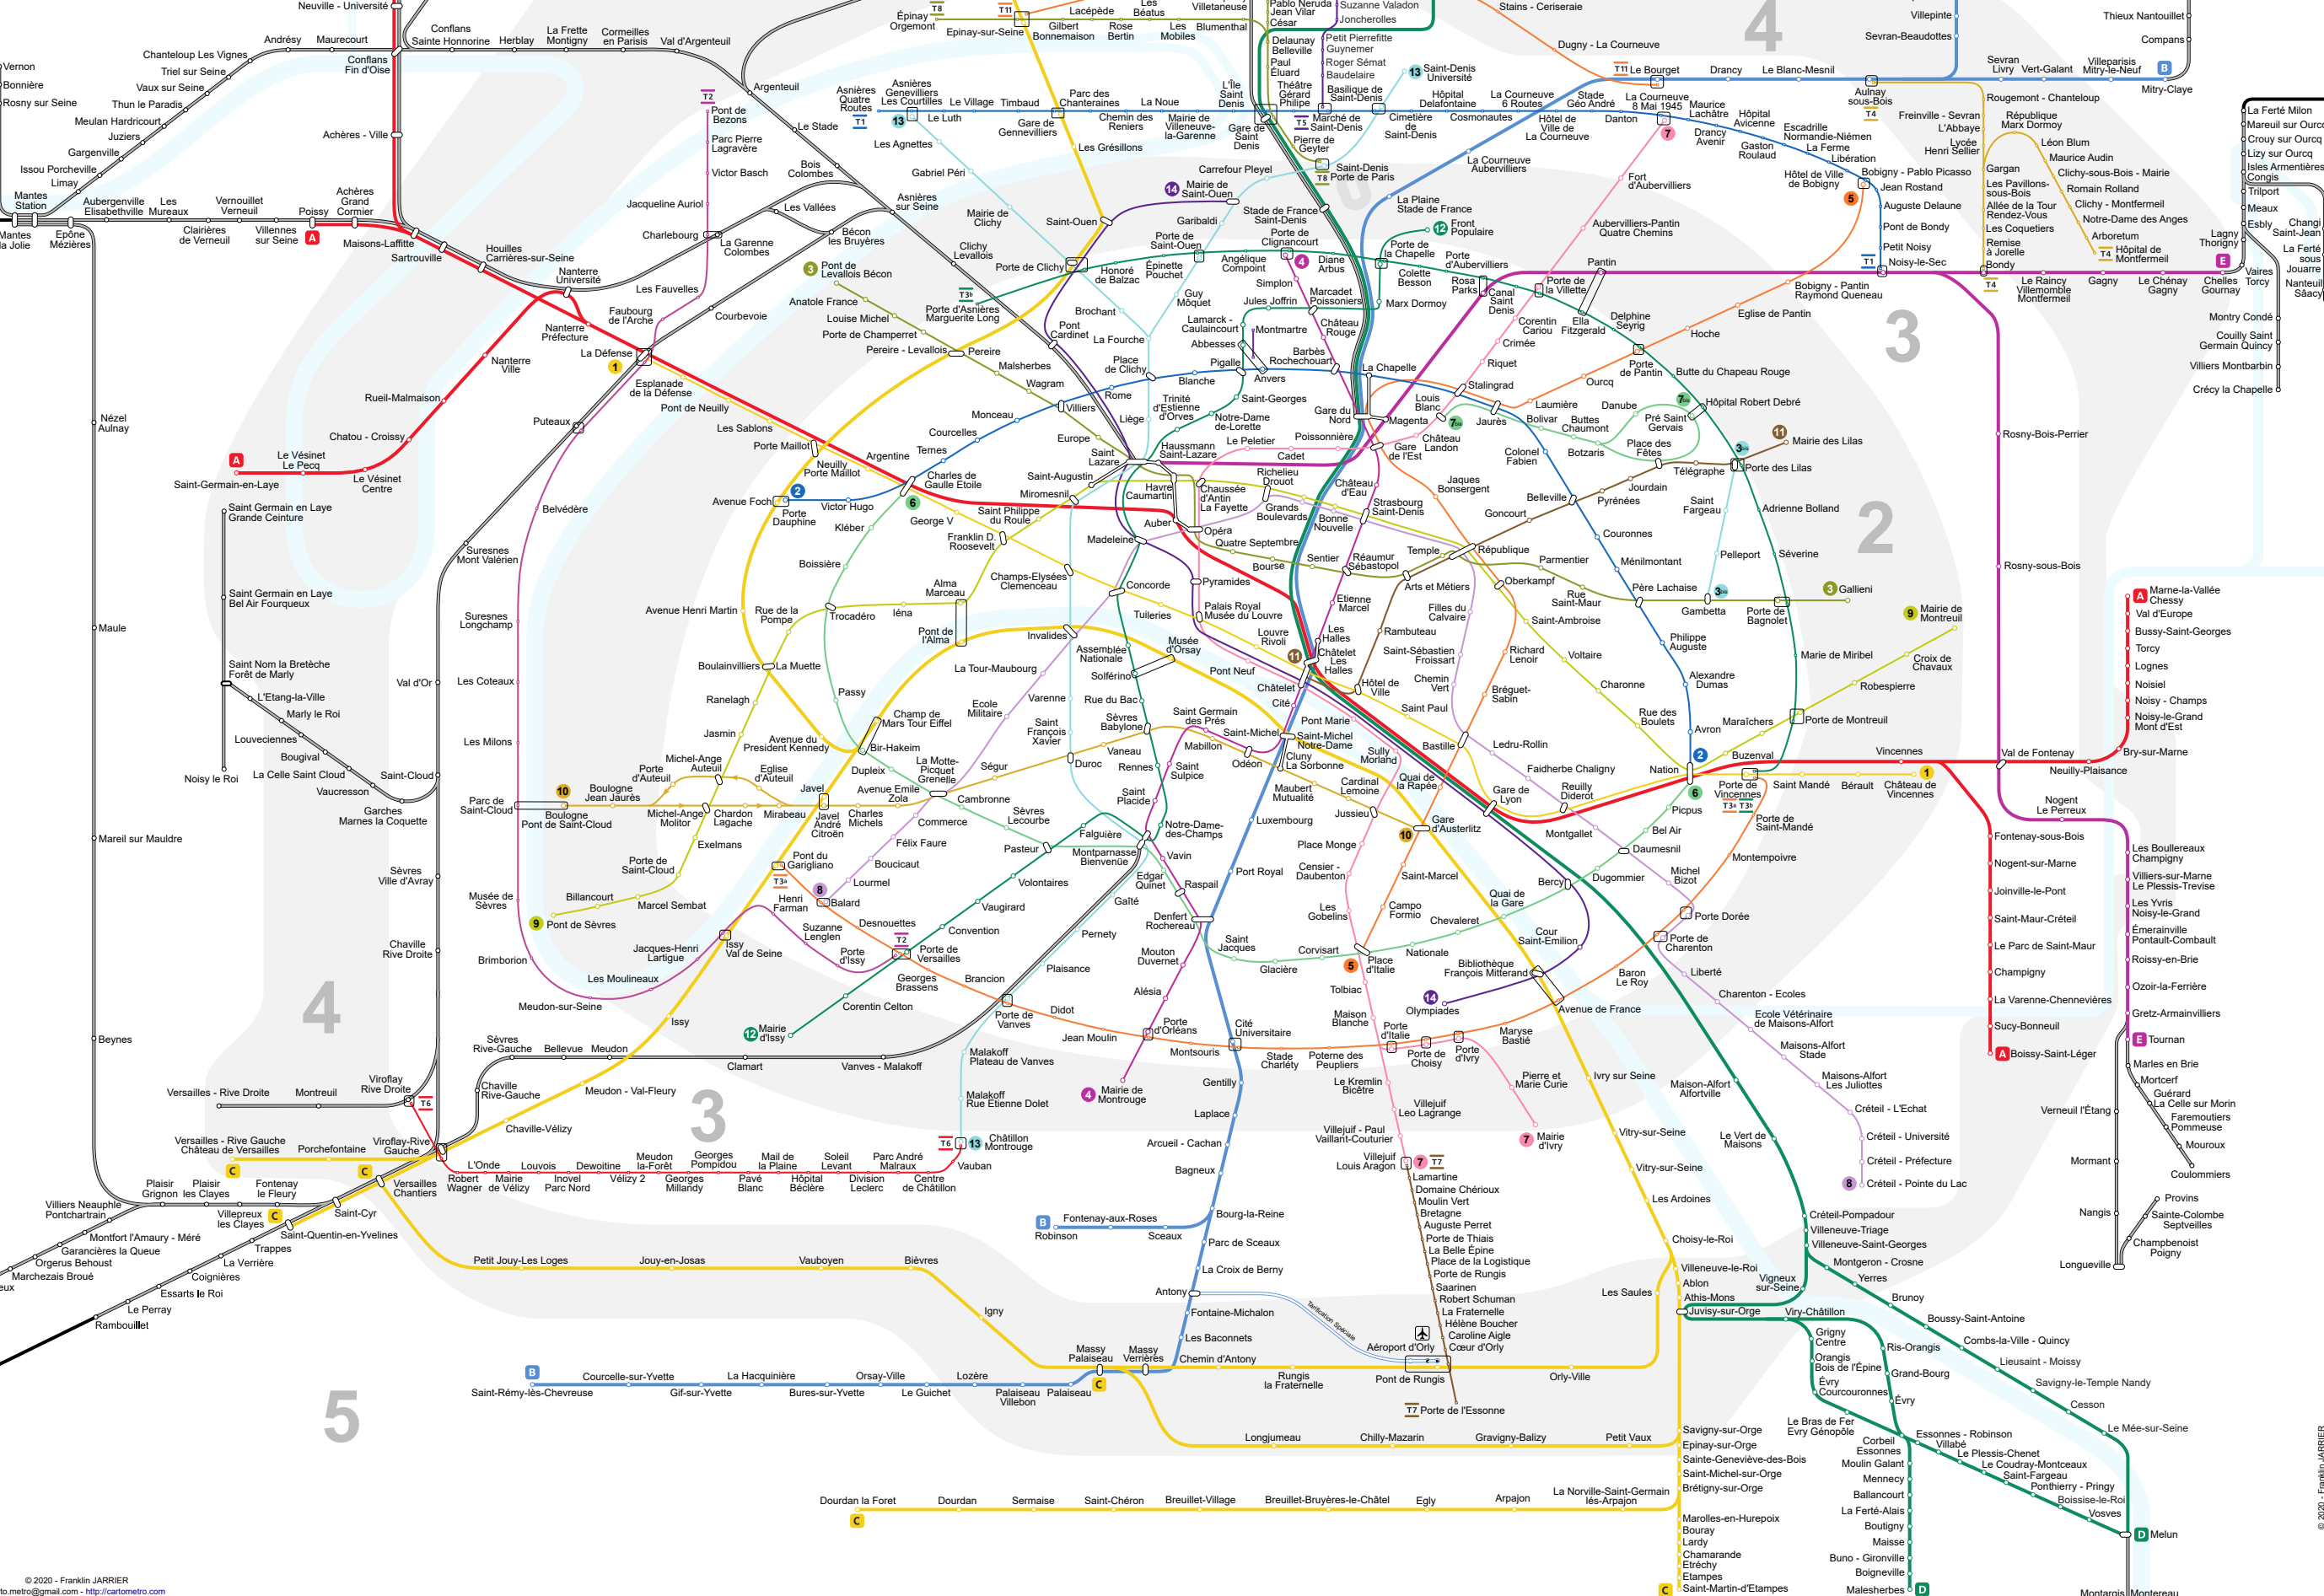

Grand PARIS

Metro - Tramway - RER - Transilien

© 2020 - Franklin JARRIER - carto.metro@gmail.com
<http://cartometro.com>

- A Marne-la-Vallée Chessy
- Val d'Europe
- Bussy-Saint-Georges
- Torcy
- Lognes
- Noisiel
- Noisy - Champs
- Noisy-le-Grand
- Mont d'Est